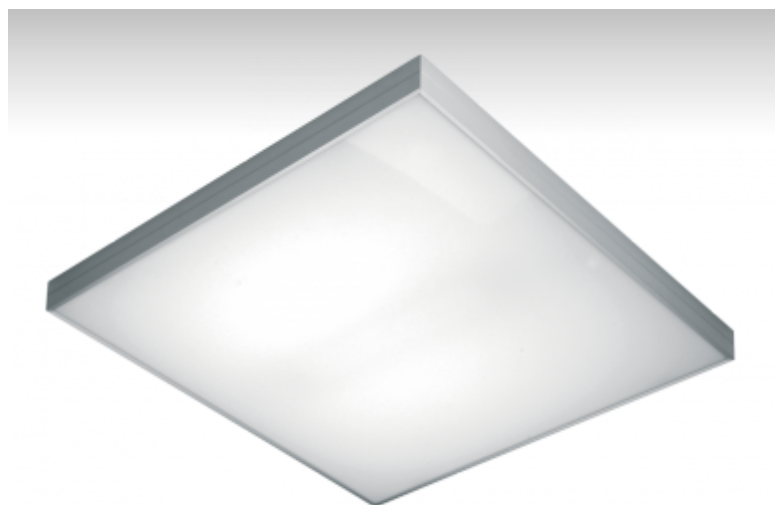

ELUMI

13-200K-4024E, B Светильник накладные/подвесные

ОПИСАНИЕ СЕМЬИ СВЕТИЛЬНИКОВ

Светильники семьи ELUMI - это самостоятельные подвесные, накладные или настенные светильники с прямо-непрямым или прямым сиянием. Они образуются очень тонкой алюминиевой рамкой, в которую вставляется опаловый рассеиватель. Светильники изготавливаются в большом количестве различных цветов и размеров. Благодаря приятному диффузионному рассеиванию света и значительному видовому разнообразию светильники из семьи ELUMI найдут широкое применение в общественных, представительных или торговых помещениях.

ОПИСАНИЕ ПРОДУКТА

Материал светильника	алюминий
Цвет светильника	черный цвет
Форма светильника	Квадратный светильник
Размер светильника	600mm x 600mm x 55mm
Тип монтажа	Накладные, Подвесные
Распределение света	Прямое освещение
Тип оптики	Опаловый рассеиватель
Напряжение	220-240V
Тип подключения	Электронная ПРА. Нерегулируемая.
Электрический класс	I

ТЕХНИЧЕСКОЕ ОПИСАНИЕ

Используемый источник света	T16 4x24W G5
Напряжение	220-240V
Тип оптики	Опаловый рассеиватель
Материал светильника	алюминий

ПРОЕКТЫ