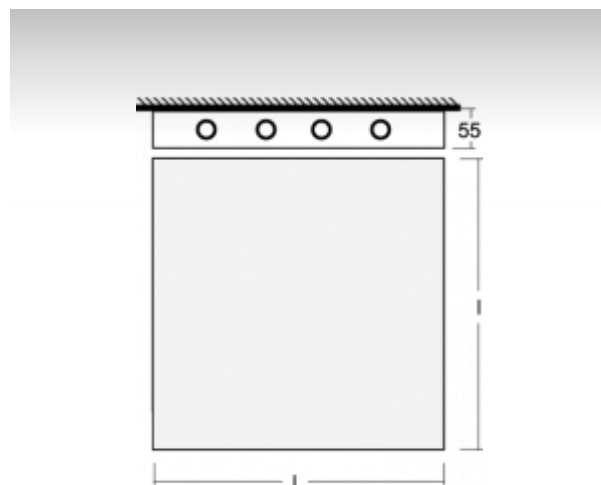

ELUMI

13-200K-4024E, B Светильник накладные/подвесные

ОПИСАНИЕ СЕМЬИ СВЕТИЛЬНИКОВ

Светильники семьи ELUMI - это самостоятельные подвесные, накладные или настенные светильники с прямо-непрямым или прямым сиянием. Они образуются очень тонкой алюминиевой рамкой, в которую вставляется опаловый рассеиватель. Светильники изготавливаются в большом количестве различных цветов и размеров. Благодаря приятному диффузионному рассеиванию света и значительному видовому разнообразию светильники из семьи ELUMI найдут широкое применение в общественных, представительных или торговых помещениях.

ОПИСАНИЕ ПРОДУКТА

Материал светильника	алюминий
Цвет светильника	черный цвет
Форма светильника	Квадратный светильник
Размер светильника	600mm x 600mm x 55mm
Тип монтажа	Накладные, Подвесные
Распределение света	Прямое освещение
Тип оптики	Опаловый рассеиватель
Напряжение	220-240V
Тип подключения	Электронная ПРА. Нерегулируемая.
Электрический класс	I

ТЕХНИЧЕСКОЕ ОПИСАНИЕ

Используемый источник света	T16 4x24W G5
Напряжение	220-240V
Тип оптики	Опаловый рассеиватель
Материал светильника	алюминий

ПРОЕКТЫ