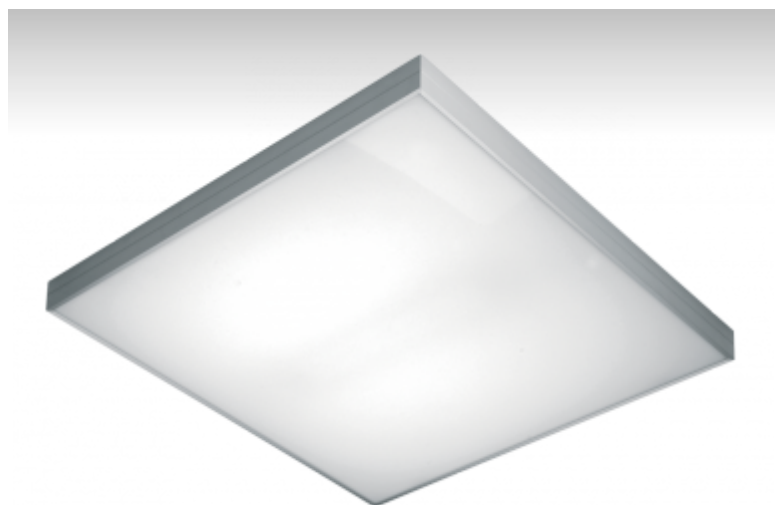

ELUMI

13-200K-4021E, W Светильник накладные/подвесные

ОПИСАНИЕ СЕМЬИ СВЕТИЛЬНИКОВ

Светильники семьи ELUMI - это самостоятельные подвесные, накладные или настенные светильники с прямо-непрямым или прямым сиянием. Они образуются очень тонкой алюминиевой рамкой, в которую вставляется опаловый рассеиватель. Светильники изготавливаются в большом количестве различных цветов и размеров. Благодаря приятному диффузионному рассеиванию света и значительному видовому разнообразию светильники из семьи ELUMI найдут широкое применение в общественных, представительных или торговых помещениях.

ОПИСАНИЕ ПРОДУКТА

Материал светильника	алюминий
Цвет светильника	белый цвет
Форма светильника	Квадратный светильник
Размер светильника	900mm x 900mm x 55mm
Тип монтажа	Накладные, Подвесные
Распределение света	Прямое освещение
Тип оптики	Опаловый рассеиватель
Напряжение	220-240V
Тип подключения	Электронная ПРА. Нерегулируемая.
Электрический класс	I