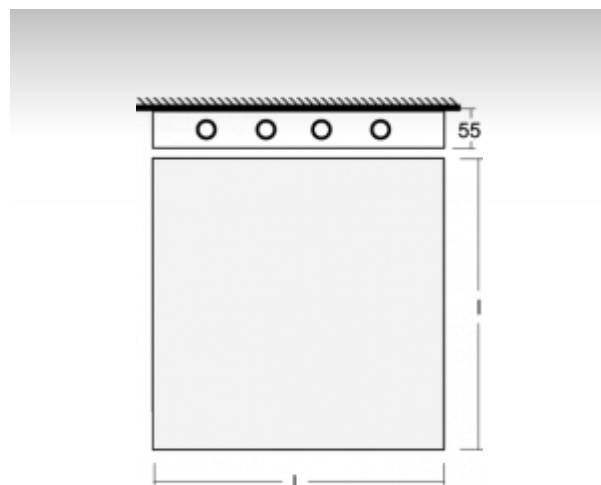

ELUMI

13-200K-4021E, W Светильник накладные/подвесные

ОПИСАНИЕ СЕМЬИ СВЕТИЛЬНИКОВ

Светильники семьи ELUMI - это самостоятельные подвесные, накладные или настенные светильники с прямо-непрямым или прямым сиянием. Они образуются очень тонкой алюминиевой рамкой, в которую вставляется опаловый рассеиватель. Светильники изготавливаются в большом количестве различных цветов и размеров. Благодаря приятному диффузионному рассеиванию света и значительному видовому разнообразию светильники из семьи ELUMI найдут широкое применение в общественных, представительных или торговых помещениях.

ОПИСАНИЕ ПРОДУКТА

Материал светильника	алюминий
Цвет светильника	белый цвет
Форма светильника	Квадратный светильник
Размер светильника	900mm x 900mm x 55mm
Тип монтажа	Накладные, Подвесные
Распределение света	Прямое освещение
Тип оптики	Опаловый рассеиватель
Напряжение	220-240V
Тип подключения	Электронная ПРА. Нерегулируемая.
Электрический класс	I