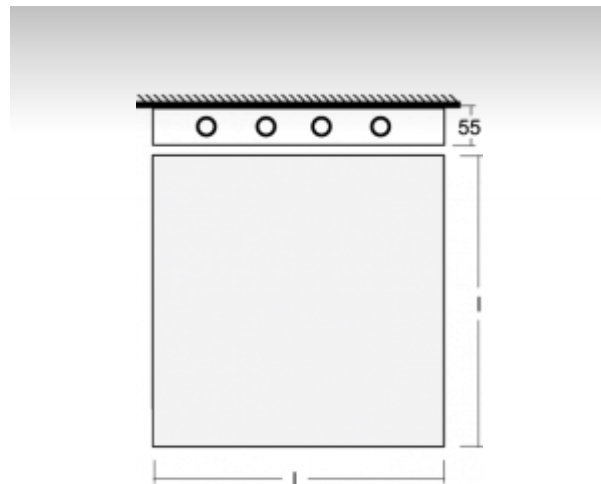

ELUMI

13-200K-4021E, E Светильник накладные/подвесные

ОПИСАНИЕ СЕМЬИ СВЕТИЛЬНИКОВ

Светильники семьи ELUMI - это самостоятельные подвесные, накладные или настенные светильники с прямо-непрямым или прямым сиянием. Они образуются очень тонкой алюминиевой рамкой, в которую вставляется опаловый рассеиватель. Светильники изготавливаются в большом количестве различных цветов и размеров. Благодаря приятному диффузионному рассеиванию света и значительному видовому разнообразию светильники из семьи ELUMI найдут широкое применение в общественных, представительных или торговых помещениях.

ОПИСАНИЕ ПРОДУКТА

Материал светильника	алюминий
Цвет светильника	анодированное исполнение
Форма светильника	Квадратный светильник
Размер светильника	900mm x 900mm x 55mm
Тип монтажа	Накладные, Подвесные
Распределение света	Прямое освещение
Тип оптики	Опаловый рассеиватель
Напряжение	220-240V
Тип подключения	Электронная ПРА. Нерегулируемая.
Электрический класс	I