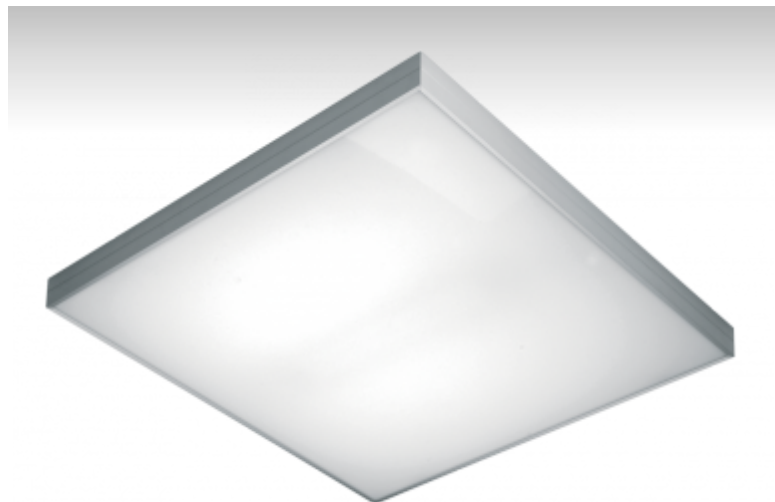

ELUMI

13-200K-4021E, E Светильник накладные/подвесные

ОПИСАНИЕ СЕМЬИ СВЕТИЛЬНИКОВ

Светильники семьи ELUMI - это самостоятельные подвесные, накладные или настенные светильники с прямо-непрямым или прямым сиянием. Они образуются очень тонкой алюминиевой рамкой, в которую вставляется опаловый рассеиватель. Светильники изготавливаются в большом количестве различных цветов и размеров. Благодаря приятному диффузионному рассеиванию света и значительному видовому разнообразию светильники из семьи ELUMI найдут широкое применение в общественных, представительных или торговых помещениях.

ОПИСАНИЕ ПРОДУКТА

Материал светильника	алюминий
Цвет светильника	анодированное исполнение
Форма светильника	Квадратный светильник
Размер светильника	900mm x 900mm x 55mm
Тип монтажа	Накладные, Подвесные
Распределение света	Прямое освещение
Тип оптики	Опаловый рассеиватель
Напряжение	220-240V
Тип подключения	Электронная ПРА. Нерегулируемая.
Электрический класс	I

ТЕХНИЧЕСКОЕ ОПИСАНИЕ

Используемый источник света	T16 4x21W G5
Напряжение	220-240V
Тип оптики	Опаловый рассеиватель
Материал светильника	алюминий

ПРОЕКТЫ