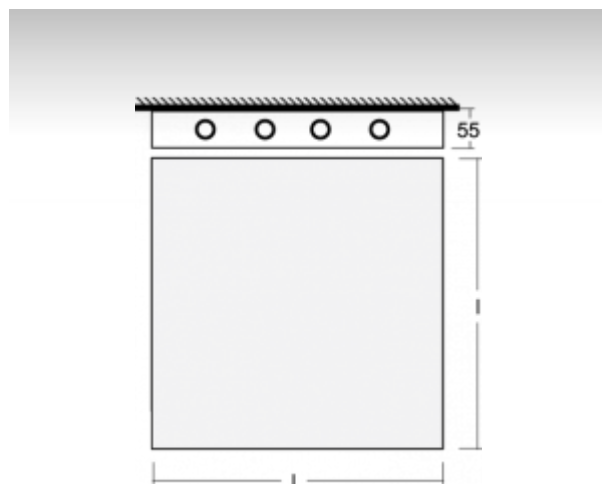

ELUMI

13-200I-6039EI, W

ОПИСАНИЕ СЕМЬИ СВЕТИЛЬНИКОВ

Светильники семьи ELUMI - это самостоятельные подвесные, накладные или настенные светильники с прямо-непрямым или прямым сиянием. Они образуются очень тонкой алюминиевой рамкой, в которую вставляется опаловый рассеиватель. Светильники изготавливаются в большом количестве различных цветов и размеров. Благодаря приятному диффузионному рассеиванию света и значительному видовому разнообразию светильники из семьи ELUMI найдут широкое применение в общественных, представительных или торговых помещениях.

ОПИСАНИЕ ПРОДУКТА

Материал светильника	алюминий
Цвет светильника	белый цвет
Форма светильника	Квадратный светильник
Размер светильника	900mm x 900mm x 55mm
Тип монтажа	Накладные, Подвесные
Распределение света	Прямое освещение
Тип оптики	Микропризматическая оптическая система
Напряжение	220-240V
Тип подключения	Электронная ПРА. Нерегулируемая. Для ламп различной мощности
Электрический класс	I