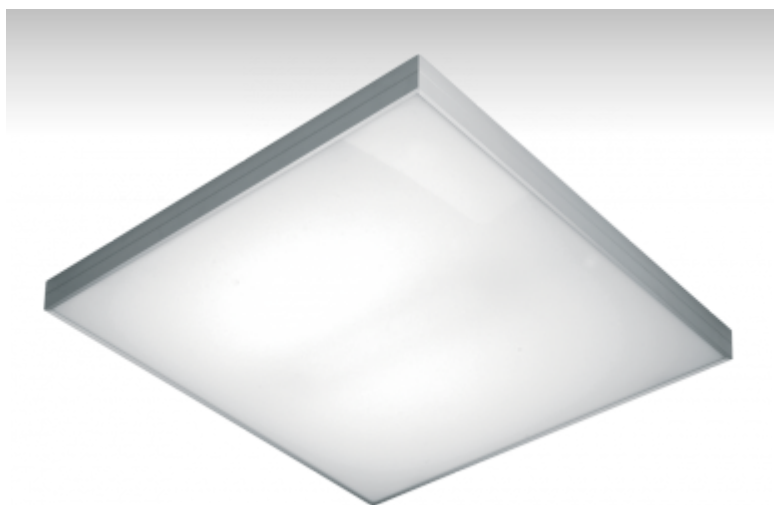

ELUMI

13-200I-6039EI, W

ОПИСАНИЕ СЕМЬИ СВЕТИЛЬНИКОВ

Светильники семьи ELUMI - это самостоятельные подвесные, накладные или настенные светильники с прямо-непрямым или прямым сиянием. Они образуются очень тонкой алюминиевой рамкой, в которую вставляется опаловый рассеиватель. Светильники изготавливаются в большом количестве различных цветов и размеров. Благодаря приятному диффузионному рассеиванию света и значительному видовому разнообразию светильники из семьи ELUMI найдут широкое применение в общественных, представительных или торговых помещениях.

ОПИСАНИЕ ПРОДУКТА

Материал светильника	алюминий
Цвет светильника	белый цвет
Форма светильника	Квадратный светильник
Размер светильника	900mm x 900mm x 55mm
Тип монтажа	Накладные, Подвесные
Распределение света	Прямое освещение
Тип оптики	Микропризматическая оптическая система
Напряжение	220-240V
Тип подключения	Электронная ПРА. Нерегулируемая. Для ламп различной мощности
Электрический класс	I