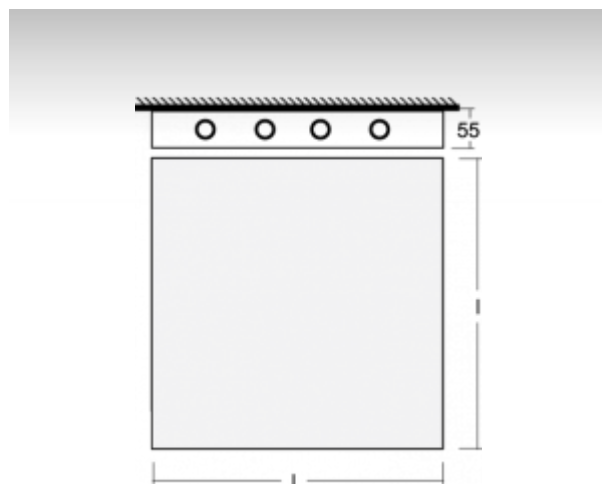

ELUMI

13-200I-6039EI, E