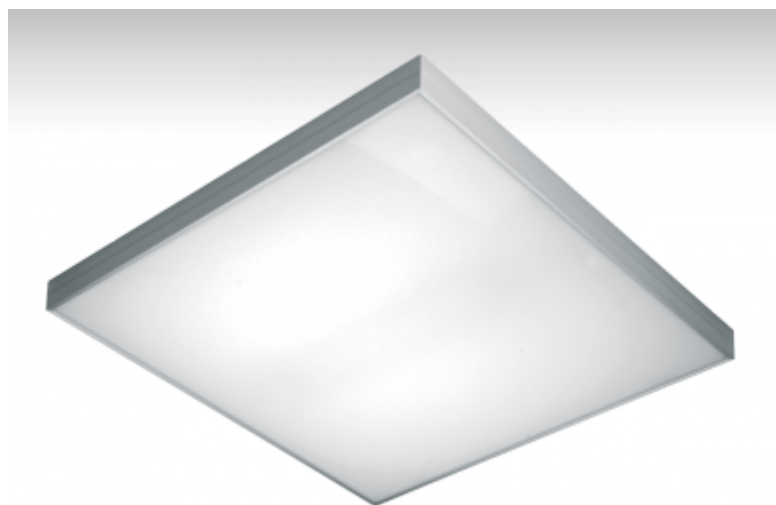

## ОПИСАНИЕ СЕМЬИ СВЕТИЛЬНИКОВ

Светильники семьи ELUMI - это самостоятельные подвесные, накладные или настенные светильники с прямо-непрямым или прямым сиянием. Они образуются очень тонкой алюминиевой рамкой, в которую вставляется опаловый рассеиватель. Светильники изготавливаются в большом количестве различных цветов и размеров. Благодаря приятному диффузионному рассеиванию света и значительному видовому разнообразию светильники из семьи ELUMI найдут широкое применение в общественных, представительных или торговых помещениях.

## ОПИСАНИЕ ПРОДУКТА

Материал светильника	алюминий
Цвет светильника	анодированное исполнение
Форма светильника	Квадратный светильник
Размер светильника	900mm x 900mm x 55mm
Тип монтажа	Накладные, Подвесные
Распределение света	Прямое освещение
Тип оптики	Микропризматическая оптическая система
Напряжение	220-240V
Тип подключения	Электронная ПРА. Нерегулируемая. Для ламп различной мощности
Электрический класс	I