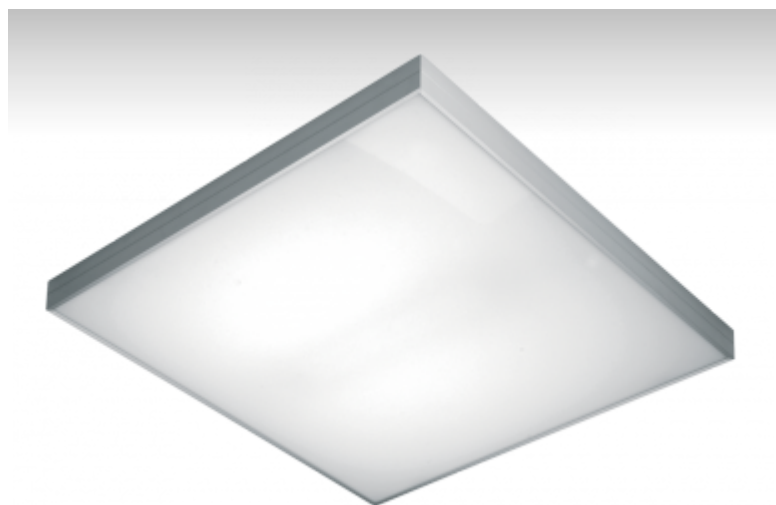

# ELUMI

**13-200I-6039E, W**

## ОПИСАНИЕ СЕМЬИ СВЕТИЛЬНИКОВ

Светильники семьи ELUMI - это самостоятельные подвесные, накладные или настенные светильники с прямо-непрямым или прямым сиянием. Они образуются очень тонкой алюминиевой рамкой, в которую вставляется опаловый рассеиватель. Светильники изготавливаются в большом количестве различных цветов и размеров. Благодаря приятному диффузионному рассеиванию света и значительному видовому разнообразию светильники из семьи ELUMI найдут широкое применение в общественных, представительных или торговых помещениях.

## ОПИСАНИЕ ПРОДУКТА

Материал светильника	алюминий
Цвет светильника	белый цвет
Форма светильника	Квадратный светильник
Размер светильника	900mm x 900mm x 55mm
Тип монтажа	Накладные, Подвесные
Распределение света	Прямое освещение
Тип оптики	Микропризматическая оптическая система
Напряжение	220-240V
Тип подключения	Электронная ПРА. Нерегулируемая.
Электрический класс	I