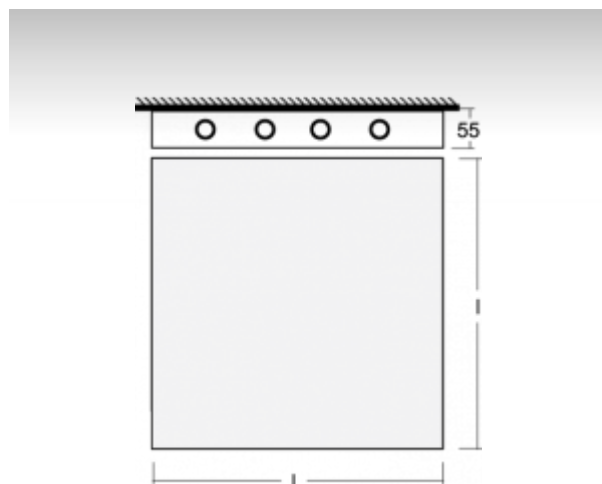

ELUMI

13-200I-6039E, W