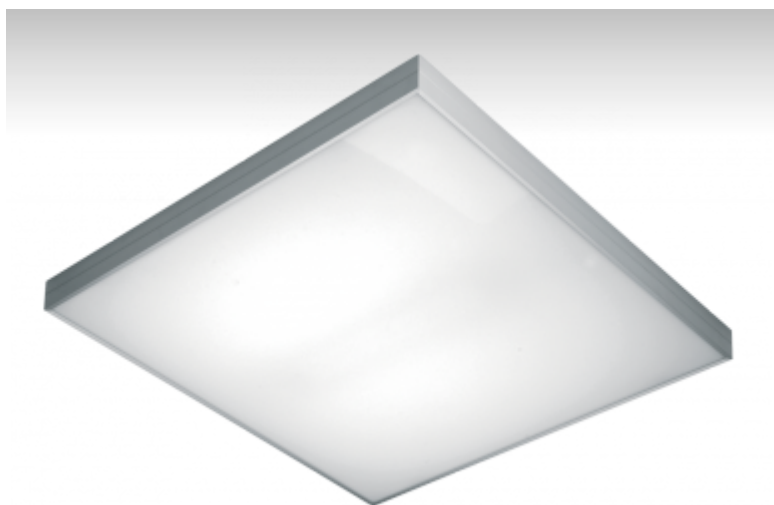

## ОПИСАНИЕ СЕМЬИ СВЕТИЛЬНИКОВ

Светильники семьи ELUMI - это самостоятельные подвесные, накладные или настенные светильники с прямо-непрямым или прямым сиянием. Они образуются очень тонкой алюминиевой рамкой, в которую вставляется опаловый рассеиватель. Светильники изготавливаются в большом количестве различных цветов и размеров. Благодаря приятному диффузионному рассеиванию света и значительному видовому разнообразию светильники из семьи ELUMI найдут широкое применение в общественных, представительных или торговых помещениях.

## ОПИСАНИЕ ПРОДУКТА

Материал светильника	алюминий
Цвет светильника	анодированное исполнение
Форма светильника	Квадратный светильник
Размер светильника	900mm x 900mm x 55mm
Тип монтажа	Накладные, Подвесные
Распределение света	Прямое освещение
Тип оптики	Микропризматическая оптическая система
Напряжение	220-240V
Тип подключения	Электронная ПРА. Нерегулируемая.
Электрический класс	I