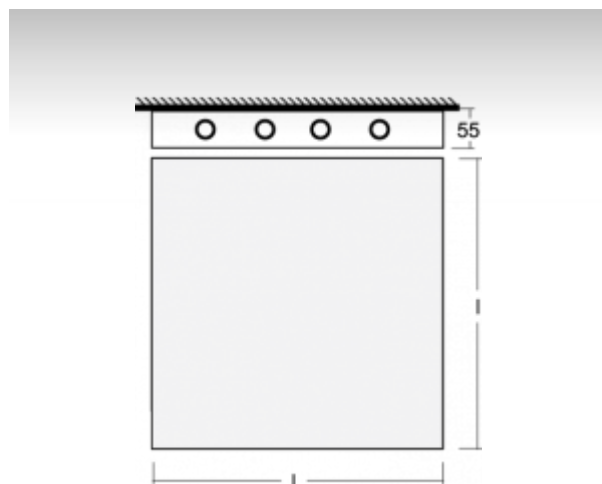

ELUMI

13-200I-6039E, E