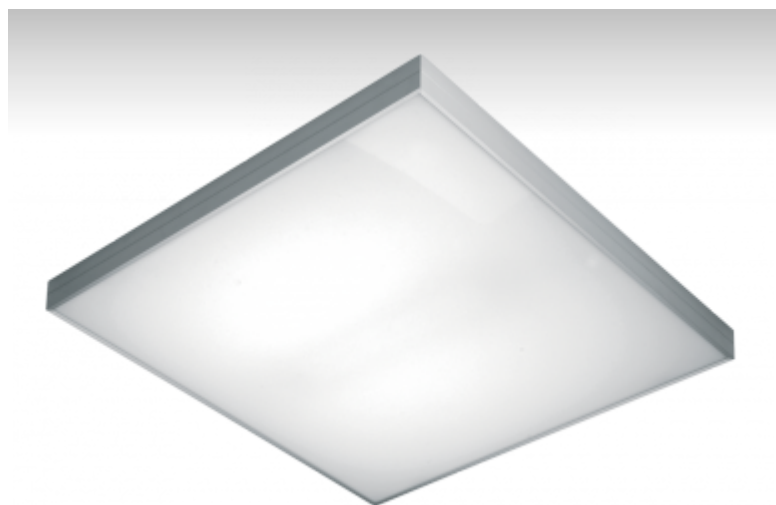

ELUMI

13-200I-6021E, B

ОПИСАНИЕ СЕМЬИ СВЕТИЛЬНИКОВ

Светильники семьи ELUMI - это самостоятельные подвесные, накладные или настенные светильники с прямо-непрямым или прямым сиянием. Они образуются очень тонкой алюминиевой рамкой, в которую вставляется опаловый рассеиватель. Светильники изготавливаются в большом количестве различных цветов и размеров. Благодаря приятному диффузионному рассеиванию света и значительному видовому разнообразию светильники из семьи ELUMI найдут широкое применение в общественных, представительных или торговых помещениях.

ОПИСАНИЕ ПРОДУКТА

Материал светильника	алюминий
Цвет светильника	черный цвет
Форма светильника	Квадратный светильник
Размер светильника	900mm x 900mm x 55mm
Тип монтажа	Накладные, Подвесные
Распределение света	Прямое освещение
Тип оптики	Микропризматическая оптическая система
Напряжение	220-240V
Тип подключения	Электронная ПРА. Нерегулируемая.
Электрический класс	I