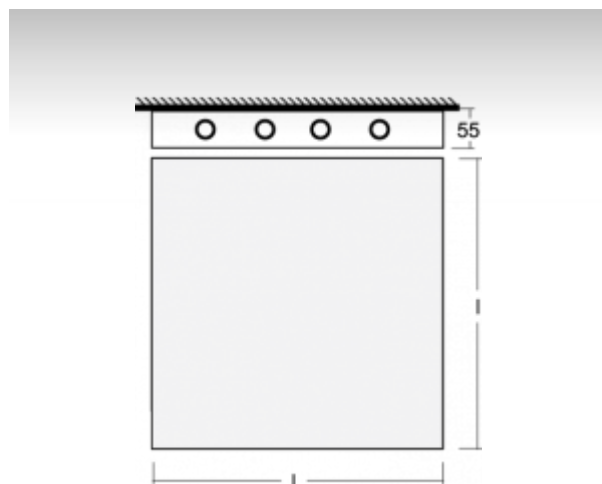

ELUMI

13-200I-6021E, B

ОПИСАНИЕ СЕМЬИ СВЕТИЛЬНИКОВ

Светильники семьи ELUMI - это самостоятельные подвесные, накладные или настенные светильники с прямо-непрямым или прямым сиянием. Они образуются очень тонкой алюминиевой рамкой, в которую вставляется опаловый рассеиватель. Светильники изготавливаются в большом количестве различных цветов и размеров. Благодаря приятному диффузионному рассеиванию света и значительному видовому разнообразию светильники из семьи ELUMI найдут широкое применение в общественных, представительных или торговых помещениях.

ОПИСАНИЕ ПРОДУКТА

Материал светильника	алюминий
Цвет светильника	черный цвет
Форма светильника	Квадратный светильник
Размер светильника	900mm x 900mm x 55mm
Тип монтажа	Накладные, Подвесные
Распределение света	Прямое освещение
Тип оптики	Микропризматическая оптическая система
Напряжение	220-240V
Тип подключения	Электронная ПРА. Нерегулируемая.
Электрический класс	I