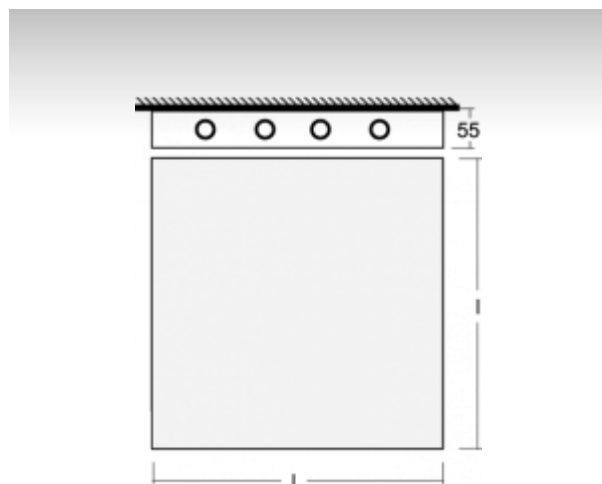

ELUMI

13-200I-4039EI, E

ОПИСАНИЕ СЕМЬИ СВЕТИЛЬНИКОВ

Светильники семьи ELUMI - это самостоятельные подвесные, накладные или настенные светильники с прямо-непрямым или прямым сиянием. Они образуются очень тонкой алюминиевой рамкой, в которую вставляется опаловый рассеиватель. Светильники изготавливаются в большом количестве различных цветов и размеров. Благодаря приятному диффузионному рассеиванию света и значительному видовому разнообразию светильники из семьи ELUMI найдут широкое применение в общественных, представительных или торговых помещениях.

ОПИСАНИЕ ПРОДУКТА

Материал светильника	алюминий
Цвет светильника	анодированное исполнение
Форма светильника	Квадратный светильник
Размер светильника	900mm x 900mm x 55mm
Тип монтажа	Накладные, Подвесные
Распределение света	Прямое освещение
Тип оптики	Микропризматическая оптическая система
Напряжение	220-240V
Тип подключения	Электронная ПРА. Нерегулируемая.
Электрический класс	I