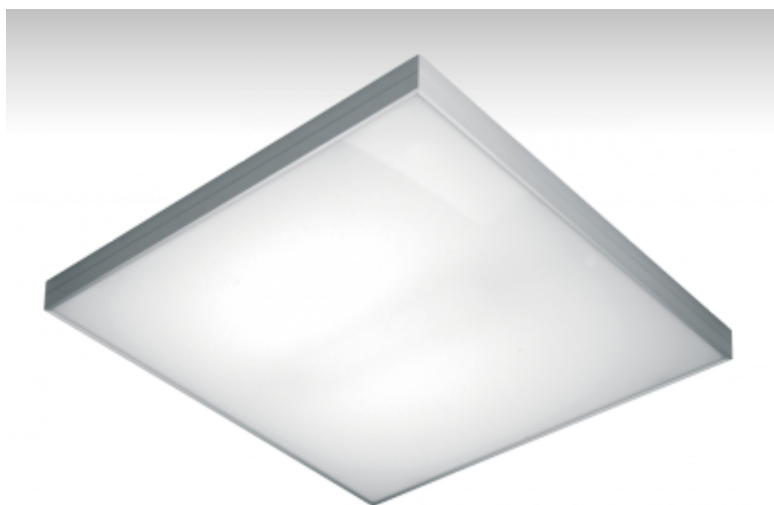

ELUMI

13-200I-4039EI, E

ОПИСАНИЕ СЕМЬИ СВЕТИЛЬНИКОВ

Светильники семьи ELUMI - это самостоятельные подвесные, накладные или настенные светильники с прямо-непрямым или прямым сиянием. Они образуются очень тонкой алюминиевой рамкой, в которую вставляется опаловый рассеиватель. Светильники изготавливаются в большом количестве различных цветов и размеров. Благодаря приятному диффузионному рассеиванию света и значительному видовому разнообразию светильники из семьи ELUMI найдут широкое применение в общественных, представительных или торговых помещениях.

ОПИСАНИЕ ПРОДУКТА

Материал светильника	алюминий
Цвет светильника	анодированное исполнение
Форма светильника	Квадратный светильник
Размер светильника	900mm x 900mm x 55mm
Тип монтажа	Накладные, Подвесные
Распределение света	Прямое освещение
Тип оптики	Микропризматическая оптическая система
Напряжение	220-240V
Тип подключения	Электронная ПРА. Нерегулируемая.
Электрический класс	I