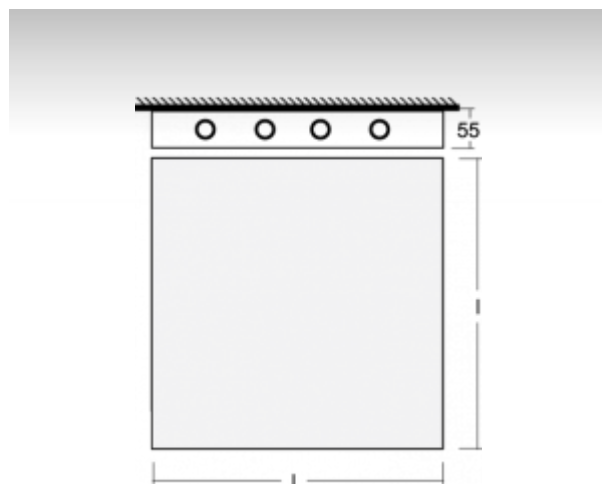

ELUMI

13-200I-4039E, W

ОПИСАНИЕ СЕМЬИ СВЕТИЛЬНИКОВ

Светильники семьи ELUMI - это самостоятельные подвесные, накладные или настенные светильники с прямо-непрямым или прямым сиянием. Они образуются очень тонкой алюминиевой рамкой, в которую вставляется опаловый рассеиватель. Светильники изготавливаются в большом количестве различных цветов и размеров. Благодаря приятному диффузионному рассеиванию света и значительному видовому разнообразию светильники из семьи ELUMI найдут широкое применение в общественных, представительных или торговых помещениях.

ОПИСАНИЕ ПРОДУКТА

Материал светильника	алюминий
Цвет светильника	белый цвет
Форма светильника	Квадратный светильник
Размер светильника	900mm x 900mm x 55mm
Тип монтажа	Накладные, Подвесные
Распределение света	Прямое освещение
Тип оптики	Микропризматическая оптическая система
Напряжение	220-240V
Тип подключения	Электронная ПРА. Нерегулируемая.
Электрический класс	I