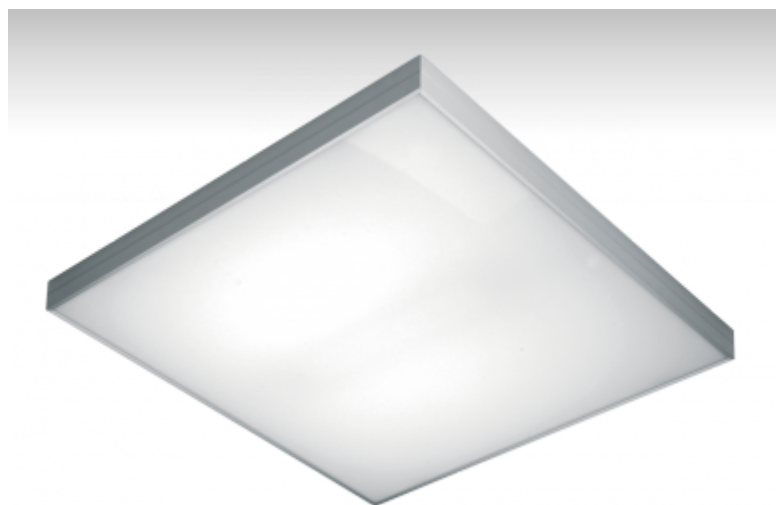

ELUMI

13-200I-4039E, W

ОПИСАНИЕ СЕМЬИ СВЕТИЛЬНИКОВ

Светильники семьи ELUMI - это самостоятельные подвесные, накладные или настенные светильники с прямо-непрямым или прямым сиянием. Они образуются очень тонкой алюминиевой рамкой, в которую вставляется опаловый рассеиватель. Светильники изготавливаются в большом количестве различных цветов и размеров. Благодаря приятному диффузионному рассеиванию света и значительному видовому разнообразию светильники из семьи ELUMI найдут широкое применение в общественных, представительных или торговых помещениях.

ОПИСАНИЕ ПРОДУКТА

Материал светильника	алюминий
Цвет светильника	белый цвет
Форма светильника	Квадратный светильник
Размер светильника	900mm x 900mm x 55mm
Тип монтажа	Накладные, Подвесные
Распределение света	Прямое освещение
Тип оптики	Микропризматическая оптическая система
Напряжение	220-240V
Тип подключения	Электронная ПРА. Нерегулируемая.
Электрический класс	I