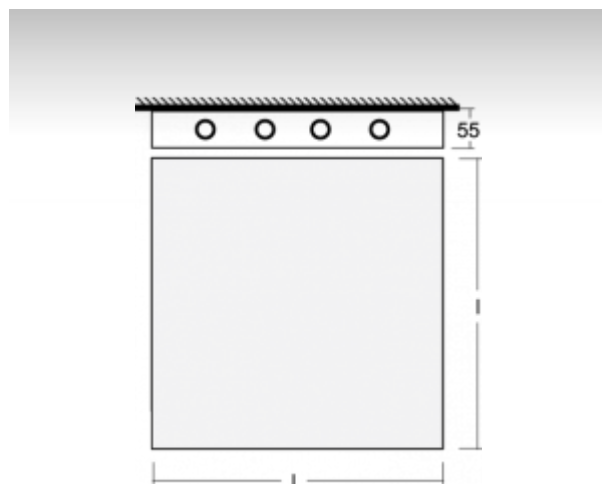

ELUMI

13-200I-4039E, B