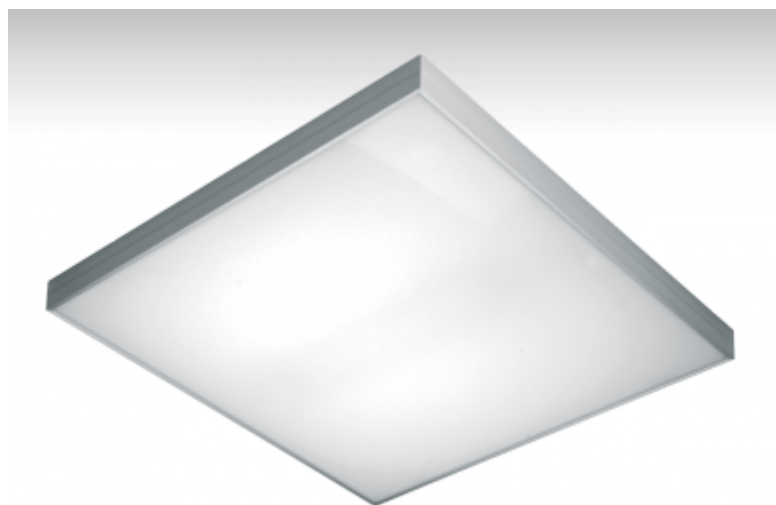

# ELUMI

**13-200I-4039E, B**

## ОПИСАНИЕ СЕМЬИ СВЕТИЛЬНИКОВ

Светильники семьи ELUMI - это самостоятельные подвесные, накладные или настенные светильники с прямо-непрямым или прямым сиянием. Они образуются очень тонкой алюминиевой рамкой, в которую вставляется опаловый рассеиватель. Светильники изготавливаются в большом количестве различных цветов и размеров. Благодаря приятному диффузионному рассеиванию света и значительному видовому разнообразию светильники из семьи ELUMI найдут широкое применение в общественных, представительных или торговых помещениях.

## ОПИСАНИЕ ПРОДУКТА

Материал светильника	алюминий
Цвет светильника	черный цвет
Форма светильника	Квадратный светильник
Размер светильника	900mm x 900mm x 55mm
Тип монтажа	Накладные, Подвесные
Распределение света	Прямое освещение
Тип оптики	Микропризматическая оптическая система
Напряжение	220-240V
Тип подключения	Электронная ПРА. Нерегулируемая.
Электрический класс	I