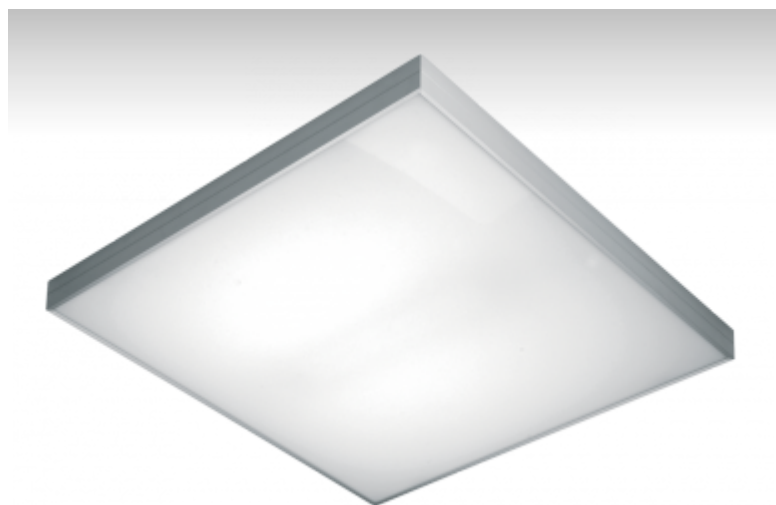

ELUMI

13-200I-4024EI, W

ОПИСАНИЕ СЕМЬИ СВЕТИЛЬНИКОВ

Светильники семьи ELUMI - это самостоятельные подвесные, накладные или настенные светильники с прямо-непрямым или прямым сиянием. Они образуются очень тонкой алюминиевой рамкой, в которую вставляется опаловый рассеиватель. Светильники изготавливаются в большом количестве различных цветов и размеров. Благодаря приятному диффузионному рассеиванию света и значительному видовому разнообразию светильники из семьи ELUMI найдут широкое применение в общественных, представительных или торговых помещениях.

ОПИСАНИЕ ПРОДУКТА

Материал светильника	алюминий
Цвет светильника	белый цвет
Форма светильника	Квадратный светильник
Размер светильника	600mm x 600mm x 55mm
Тип монтажа	Накладные, Подвесные
Распределение света	Прямое освещение
Тип оптики	Микропризматическая оптическая система
Напряжение	220-240V
Тип подключения	Электронная ПРА. Нерегулируемая. Для ламп различной мощности
Электрический класс	I