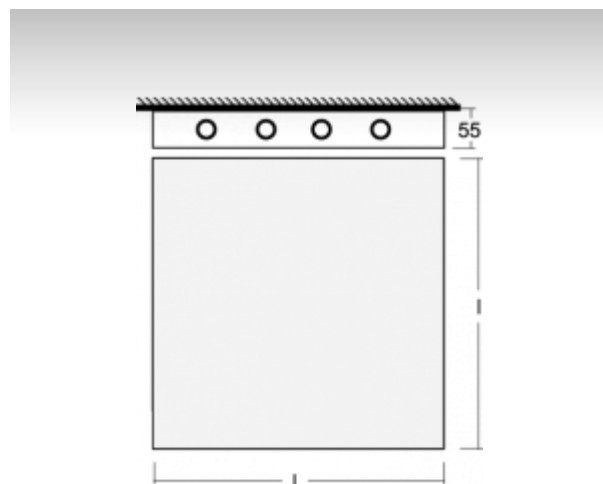

ELUMI

13-200I-4024EI, W

ОПИСАНИЕ СЕМЬИ СВЕТИЛЬНИКОВ

Светильники семьи ELUMI - это самостоятельные подвесные, накладные или настенные светильники с прямо-непрямым или прямым сиянием. Они образуются очень тонкой алюминиевой рамкой, в которую вставляется опаловый рассеиватель. Светильники изготавливаются в большом количестве различных цветов и размеров. Благодаря приятному диффузионному рассеиванию света и значительному видовому разнообразию светильники из семьи ELUMI найдут широкое применение в общественных, представительных или торговых помещениях.

ОПИСАНИЕ ПРОДУКТА

Материал светильника	алюминий
Цвет светильника	белый цвет
Форма светильника	Квадратный светильник
Размер светильника	600mm x 600mm x 55mm
Тип монтажа	Накладные, Подвесные
Распределение света	Прямое освещение
Тип оптики	Микропризматическая оптическая система
Напряжение	220-240V
Тип подключения	Электронная ПРА. Нерегулируемая. Для ламп различной мощности
Электрический класс	I