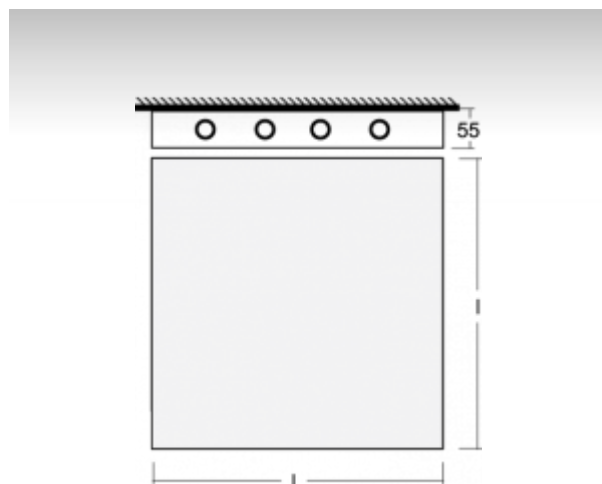

ELUMI

13-200I-4024EI, E

ОПИСАНИЕ СЕМЬИ СВЕТИЛЬНИКОВ

Светильники семьи ELUMI - это самостоятельные подвесные, накладные или настенные светильники с прямо-непрямым или прямым сиянием. Они образуются очень тонкой алюминиевой рамкой, в которую вставляется опаловый рассеиватель. Светильники изготавливаются в большом количестве различных цветов и размеров. Благодаря приятному диффузионному рассеиванию света и значительному видовому разнообразию светильники из семьи ELUMI найдут широкое применение в общественных, представительных или торговых помещениях.

ОПИСАНИЕ ПРОДУКТА

Материал светильника	алюминий
Цвет светильника	анодированное исполнение
Форма светильника	Квадратный светильник
Размер светильника	600mm x 600mm x 55mm
Тип монтажа	Накладные, Подвесные
Распределение света	Прямое освещение
Тип оптики	Микропризматическая оптическая система
Напряжение	220-240V
Тип подключения	Электронная ПРА. Нерегулируемая. Для ламп различной мощности
Электрический класс	I