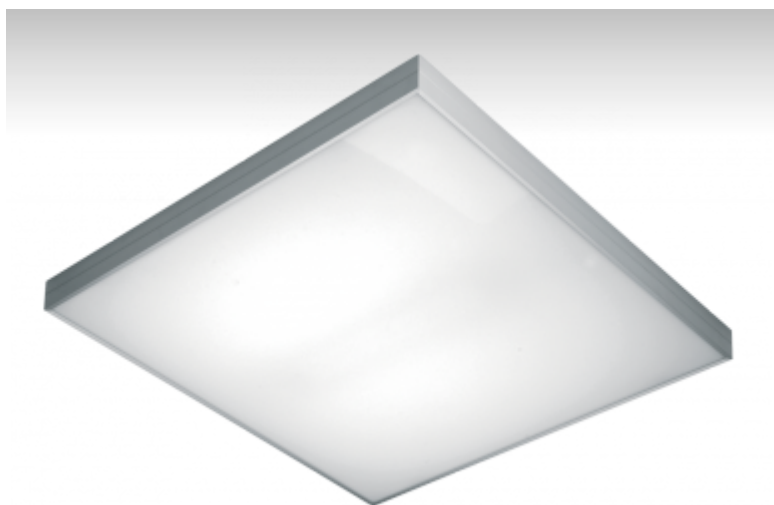

ELUMI

13-200I-4024EI, E

ОПИСАНИЕ СЕМЬИ СВЕТИЛЬНИКОВ

Светильники семьи ELUMI - это самостоятельные подвесные, накладные или настенные светильники с прямо-непрямым или прямым сиянием. Они образуются очень тонкой алюминиевой рамкой, в которую вставляется опаловый рассеиватель. Светильники изготавливаются в большом количестве различных цветов и размеров. Благодаря приятному диффузионному рассеиванию света и значительному видовому разнообразию светильники из семьи ELUMI найдут широкое применение в общественных, представительных или торговых помещениях.

ОПИСАНИЕ ПРОДУКТА

Материал светильника	алюминий
Цвет светильника	анодированное исполнение
Форма светильника	Квадратный светильник
Размер светильника	600mm x 600mm x 55mm
Тип монтажа	Накладные, Подвесные
Распределение света	Прямое освещение
Тип оптики	Микропризматическая оптическая система
Напряжение	220-240V
Тип подключения	Электронная ПРА. Нерегулируемая. Для ламп различной мощности
Электрический класс	I