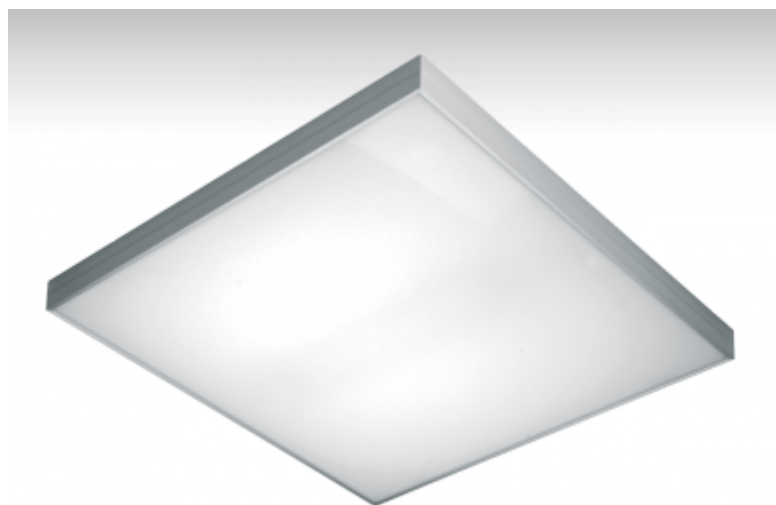

ELUMI

13-200I-4024E, W

ОПИСАНИЕ СЕМЬИ СВЕТИЛЬНИКОВ

Светильники семьи ELUMI - это самостоятельные подвесные, накладные или настенные светильники с прямо-непрямым или прямым сиянием. Они образуются очень тонкой алюминиевой рамкой, в которую вставляется опаловый рассеиватель. Светильники изготавливаются в большом количестве различных цветов и размеров. Благодаря приятному диффузионному рассеиванию света и значительному видовому разнообразию светильники из семьи ELUMI найдут широкое применение в общественных, представительных или торговых помещениях.

ОПИСАНИЕ ПРОДУКТА

Материал светильника	алюминий
Цвет светильника	белый цвет
Форма светильника	Квадратный светильник
Размер светильника	600mm x 600mm x 55mm
Тип монтажа	Накладные, Подвесные
Распределение света	Прямое освещение
Тип оптики	Микропризматическая оптическая система
Напряжение	220-240V
Тип подключения	Электронная ПРА. Нерегулируемая.
Электрический класс	I