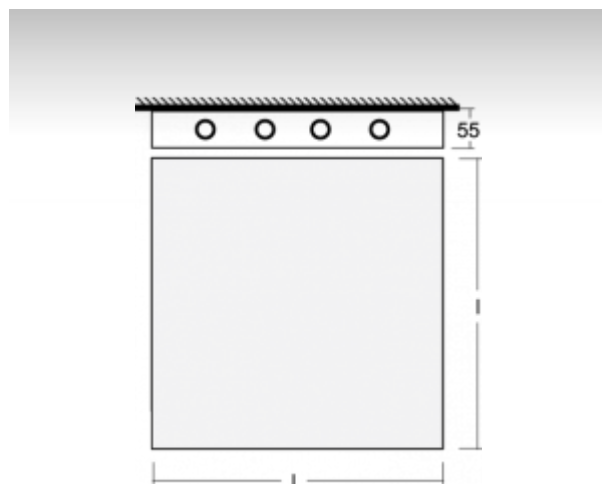

ELUMI

13-200I-4024E, W

ОПИСАНИЕ СЕМЬИ СВЕТИЛЬНИКОВ

Светильники семьи ELUMI - это самостоятельные подвесные, накладные или настенные светильники с прямо-непрямым или прямым сиянием. Они образуются очень тонкой алюминиевой рамкой, в которую вставляется опаловый рассеиватель. Светильники изготавливаются в большом количестве различных цветов и размеров. Благодаря приятному диффузионному рассеиванию света и значительному видовому разнообразию светильники из семьи ELUMI найдут широкое применение в общественных, представительных или торговых помещениях.

ОПИСАНИЕ ПРОДУКТА

Материал светильника	алюминий
Цвет светильника	белый цвет
Форма светильника	Квадратный светильник
Размер светильника	600mm x 600mm x 55mm
Тип монтажа	Накладные, Подвесные
Распределение света	Прямое освещение
Тип оптики	Микропризматическая оптическая система
Напряжение	220-240V
Тип подключения	Электронная ПРА. Нерегулируемая.
Электрический класс	I