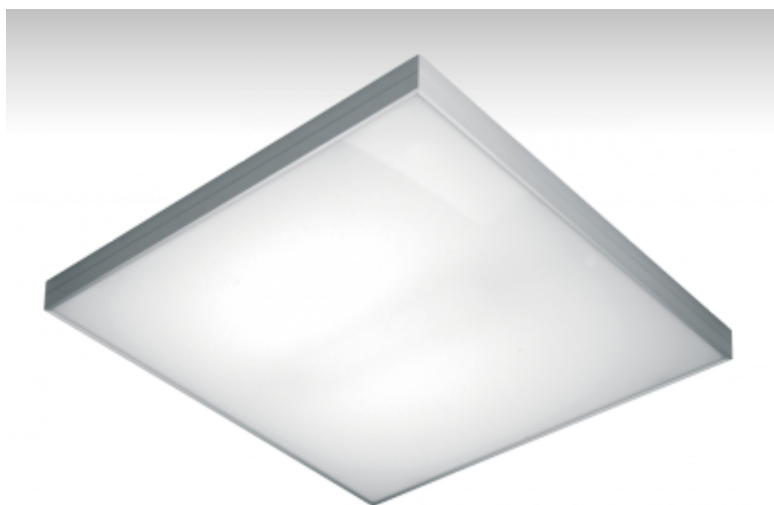

ELUMI

13-200I-4024E, S

ОПИСАНИЕ СЕМЬИ СВЕТИЛЬНИКОВ

Светильники семьи ELUMI - это самостоятельные подвесные, накладные или настенные светильники с прямо-непрямым или прямым сиянием. Они образуются очень тонкой алюминиевой рамкой, в которую вставляется опаловый рассеиватель. Светильники изготавливаются в большом количестве различных цветов и размеров. Благодаря приятному диффузионному рассеиванию света и значительному видовому разнообразию светильники из семьи ELUMI найдут широкое применение в общественных, представительных или торговых помещениях.

ОПИСАНИЕ ПРОДУКТА

Материал светильника	алюминий
Цвет светильника	структурированный серебрянный цвет
Форма светильника	Квадратный светильник
Размер светильника	600mm x 600mm x 55mm
Тип монтажа	Накладные, Подвесные
Распределение света	Прямое освещение
Тип оптики	Микропризматическая оптическая система
Напряжение	220-240V
Тип подключения	Электронная ПРА. Нерегулируемая.
Электрический класс	I