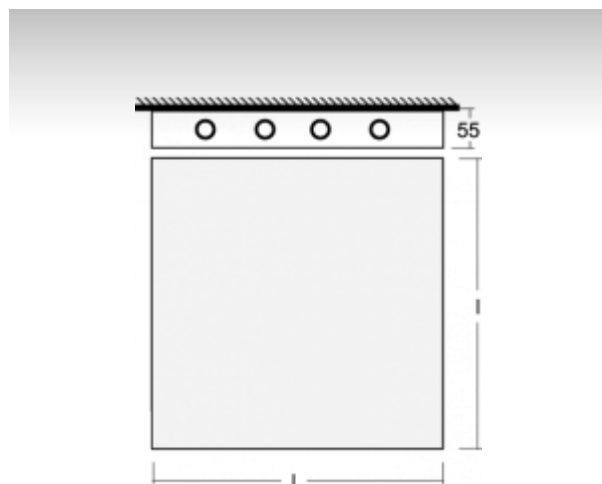

ELUMI

13-200I-4024E, S

ОПИСАНИЕ СЕМЬИ СВЕТИЛЬНИКОВ

Светильники семьи ELUMI - это самостоятельные подвесные, накладные или настенные светильники с прямо-непрямым или прямым сиянием. Они образуются очень тонкой алюминиевой рамкой, в которую вставляется опаловый рассеиватель. Светильники изготавливаются в большом количестве различных цветов и размеров. Благодаря приятному диффузионному рассеиванию света и значительному видовому разнообразию светильники из семьи ELUMI найдут широкое применение в общественных, представительных или торговых помещениях.

ОПИСАНИЕ ПРОДУКТА

Материал светильника	алюминий
Цвет светильника	структурированный серебрянный цвет
Форма светильника	Квадратный светильник
Размер светильника	600mm x 600mm x 55mm
Тип монтажа	Накладные, Подвесные
Распределение света	Прямое освещение
Тип оптики	Микропризматическая оптическая система
Напряжение	220-240V
Тип подключения	Электронная ПРА. Нерегулируемая.
Электрический класс	I