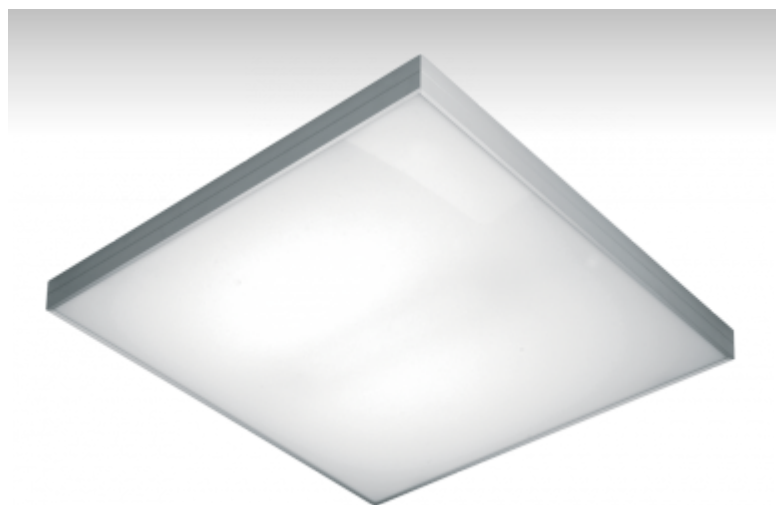

## ОПИСАНИЕ СЕМЬИ СВЕТИЛЬНИКОВ

Светильники семьи ELUMI - это самостоятельные подвесные, накладные или настенные светильники с прямо-непрямым или прямым сиянием. Они образуются очень тонкой алюминиевой рамкой, в которую вставляется опаловый рассеиватель. Светильники изготавливаются в большом количестве различных цветов и размеров. Благодаря приятному диффузионному рассеиванию света и значительному видовому разнообразию светильники из семьи ELUMI найдут широкое применение в общественных, представительных или торговых помещениях.

## ОПИСАНИЕ ПРОДУКТА

Материал светильника	алюминий
Цвет светильника	анодированное исполнение
Форма светильника	Квадратный светильник
Размер светильника	600mm x 600mm x 55mm
Тип монтажа	Накладные, Подвесные
Распределение света	Прямое освещение
Тип оптики	Микропризматическая оптическая система
Напряжение	220-240V
Тип подключения	Электронная ПРА. Нерегулируемая.
Электрический класс	I