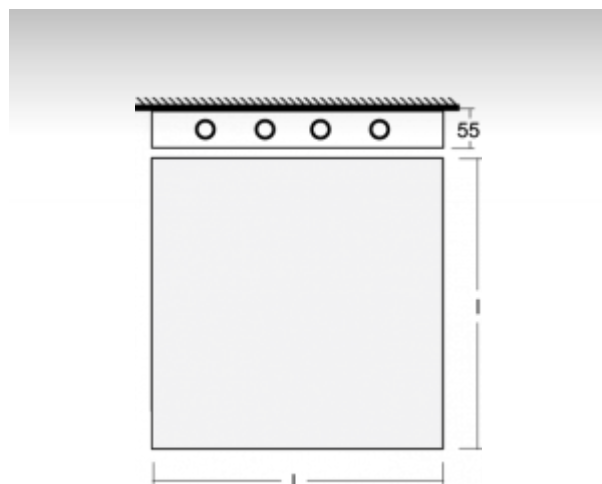

ELUMI

13-200I-4024E, E