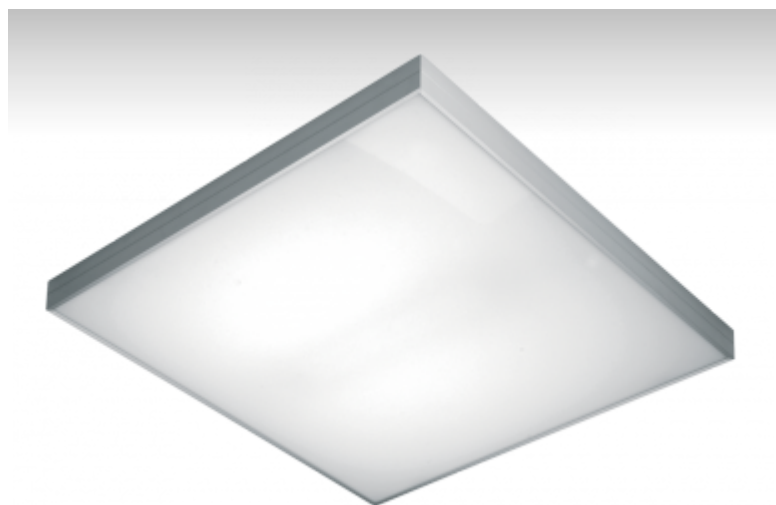

ELUMI

13-200I-4024E, B

ОПИСАНИЕ СЕМЬИ СВЕТИЛЬНИКОВ

Светильники семьи ELUMI - это самостоятельные подвесные, накладные или настенные светильники с прямо-непрямым или прямым сиянием. Они образуются очень тонкой алюминиевой рамкой, в которую вставляется опаловый рассеиватель. Светильники изготавливаются в большом количестве различных цветов и размеров. Благодаря приятному диффузионному рассеиванию света и значительному видовому разнообразию светильники из семьи ELUMI найдут широкое применение в общественных, представительных или торговых помещениях.

ОПИСАНИЕ ПРОДУКТА

Материал светильника	алюминий
Цвет светильника	черный цвет
Форма светильника	Квадратный светильник
Размер светильника	600mm x 600mm x 55mm
Тип монтажа	Накладные, Подвесные
Распределение света	Прямое освещение
Тип оптики	Микропризматическая оптическая система
Напряжение	220-240V
Тип подключения	Электронная ПРА. Нерегулируемая.
Электрический класс	I