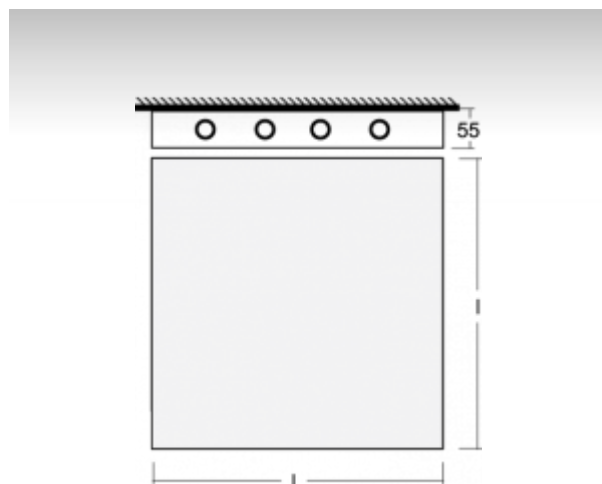

ELUMI

13-200I-4024E, B

ОПИСАНИЕ СЕМЬИ СВЕТИЛЬНИКОВ

Светильники семьи ELUMI - это самостоятельные подвесные, накладные или настенные светильники с прямо-непрямым или прямым сиянием. Они образуются очень тонкой алюминиевой рамкой, в которую вставляется опаловый рассеиватель. Светильники изготавливаются в большом количестве различных цветов и размеров. Благодаря приятному диффузионному рассеиванию света и значительному видовому разнообразию светильники из семьи ELUMI найдут широкое применение в общественных, представительных или торговых помещениях.

ОПИСАНИЕ ПРОДУКТА

Материал светильника	алюминий
Цвет светильника	черный цвет
Форма светильника	Квадратный светильник
Размер светильника	600mm x 600mm x 55mm
Тип монтажа	Накладные, Подвесные
Распределение света	Прямое освещение
Тип оптики	Микропризматическая оптическая система
Напряжение	220-240V
Тип подключения	Электронная ПРА. Нерегулируемая.
Электрический класс	I