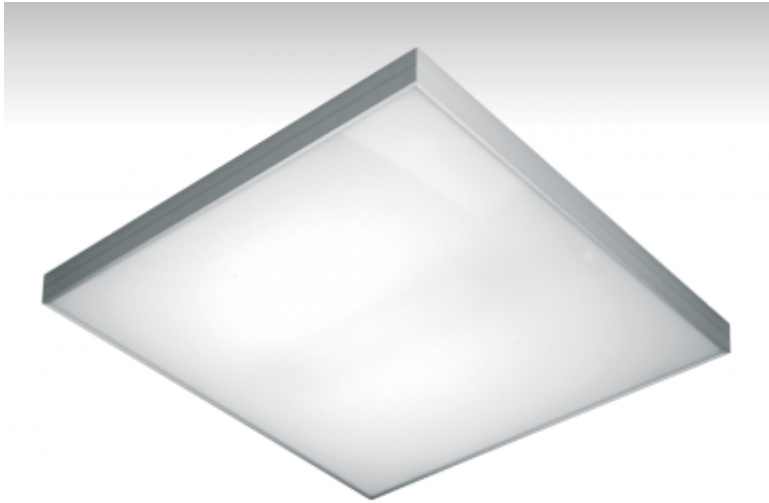

ELUMI

13-100K-4024E, W Светильник полувстр-ые

ОПИСАНИЕ СЕМЬИ СВЕТИЛЬНИКОВ

Светильники семьи ELUMI - это самостоятельные подвесные, накладные или настенные светильники с прямо-непрямым или прямым сиянием. Они образуются очень тонкой алюминиевой рамкой, в которую вставляется опаловый рассеиватель. Светильники изготавливаются в большом количестве различных цветов и размеров. Благодаря приятному диффузионному рассеиванию света и значительному видовому разнообразию светильники из семьи ELUMI найдут широкое применение в общественных, представительных или торговых помещениях.

ОПИСАНИЕ ПРОДУКТА

Материал светильника	алюминий
Цвет светильника	белый цвет
Форма светильника	Квадратный светильник
Размер светильника	600mm x 600mm x 119mm
Тип монтажа	Полувстр-ые
Распределение света	Прямое освещение
Тип оптики	Опаловый рассеиватель
Напряжение	220-240V
Тип подключения	Электронная ПРА. Нерегулируемая.
Электрический класс	I

ТЕХНИЧЕСКОЕ ОПИСАНИЕ

Используемый источник света	T16 4x24W G5
Напряжение	220-240V
Тип оптики	Опаловый рассеиватель
Материал светильника	алюминий

ПРОЕКТЫ