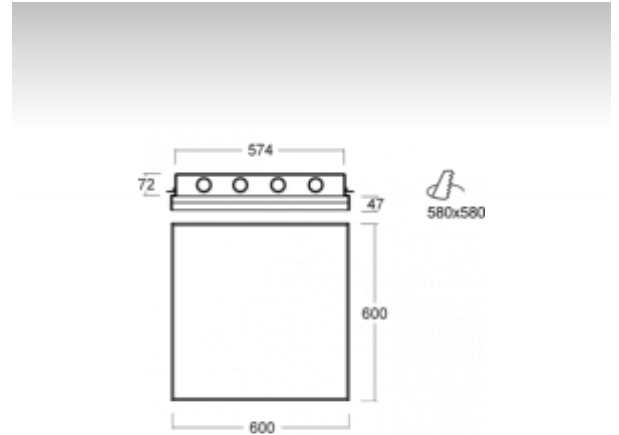

ELUMI

13-100K-4024E, W Светильник полувстр-ые