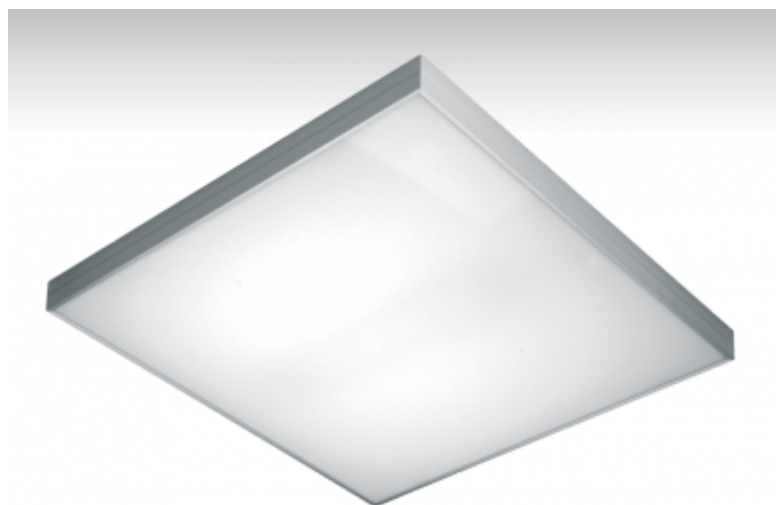

## 13-100K-4024E, E Светильник полувстр-ые

### ОПИСАНИЕ СЕМЬИ СВЕТИЛЬНИКОВ

Светильники семьи ELUMI - это самостоятельные подвесные, накладные или настенные светильники с прямо-непрямым или прямым сиянием. Они образуются очень тонкой алюминиевой рамкой, в которую вставляется опаловый рассеиватель. Светильники изготавливаются в большом количестве различных цветов и размеров. Благодаря приятному диффузионному рассеиванию света и значительному видовому разнообразию светильники из семьи ELUMI найдут широкое применение в общественных, представительных или торговых помещениях.

### ОПИСАНИЕ ПРОДУКТА

Материал светильника	алюминий
Цвет светильника	анодированное исполнение
Форма светильника	Квадратный светильник
Размер светильника	600mm x 600mm x 119mm
Тип монтажа	Полувстр-ые
Распределение света	Прямое освещение
Тип оптики	Опаловый рассеиватель
Напряжение	220-240V
Тип подключения	Электронная ПРА. Нерегулируемая.
Электрический класс	I