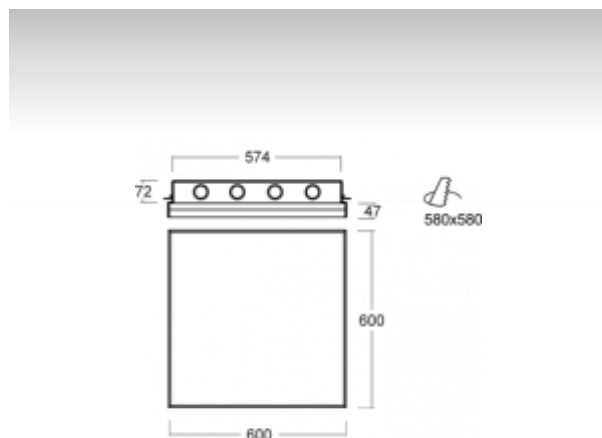

ELUMI

13-100K-4024E, E Светильник полувстр-ые