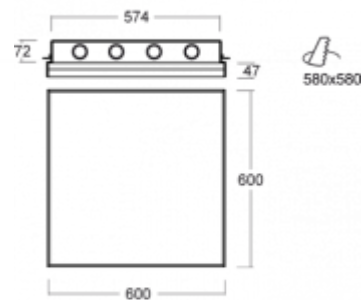

ELUMI

13-100I-4024E, W