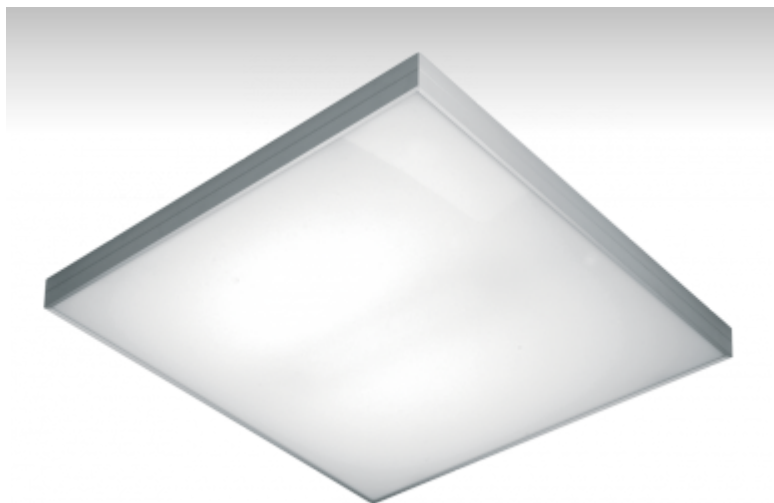

ELUMI

13-100I-4024E, W

ОПИСАНИЕ СЕМЬИ СВЕТИЛЬНИКОВ

Светильники семьи ELUMI - это самостоятельные подвесные, накладные или настенные светильники с прямо-непрямым или прямым сиянием. Они образуются очень тонкой алюминиевой рамкой, в которую вставляется опаловый рассеиватель. Светильники изготавливаются в большом количестве различных цветов и размеров. Благодаря приятному диффузионному рассеиванию света и значительному видовому разнообразию светильники из семьи ELUMI найдут широкое применение в общественных, представительных или торговых помещениях.

ОПИСАНИЕ ПРОДУКТА

Материал светильника	алюминий
Цвет светильника	белый цвет
Форма светильника	Квадратный светильник
Размер светильника	600mm x 600mm x 119mm
Тип монтажа	Полувстр-ые
Распределение света	Прямое освещение
Тип оптики	Микропризматическая оптическая система
Напряжение	220-240V
Тип подключения	Электронная ПРА. Нерегулируемая.
Электрический класс	I