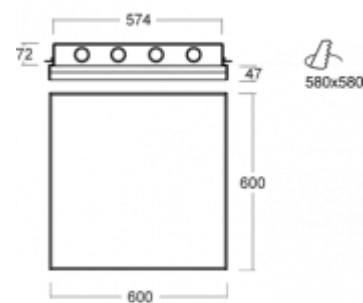

ELUMI

13-100I-4024E, E