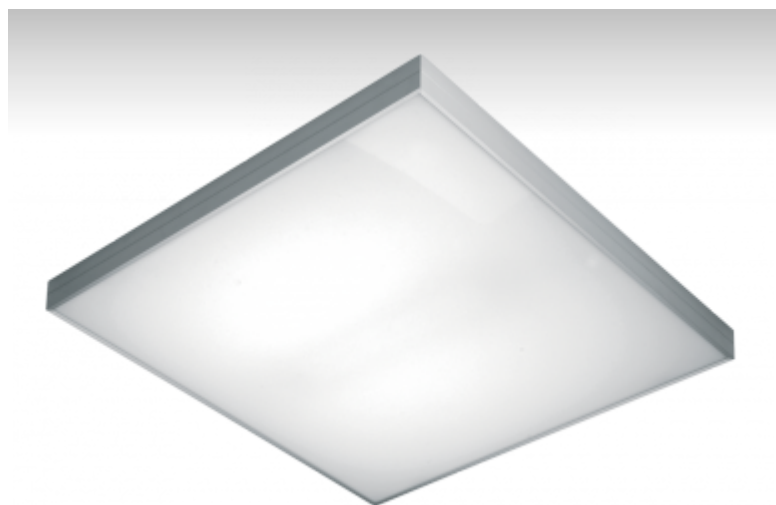

ELUMI

13-100I-4024E, E

ОПИСАНИЕ СЕМЬИ СВЕТИЛЬНИКОВ

Светильники семьи ELUMI - это самостоятельные подвесные, накладные или настенные светильники с прямо-непрямым или прямым сиянием. Они образуются очень тонкой алюминиевой рамкой, в которую вставляется опаловый рассеиватель. Светильники изготавливаются в большом количестве различных цветов и размеров. Благодаря приятному диффузионному рассеиванию света и значительному видовому разнообразию светильники из семьи ELUMI найдут широкое применение в общественных, представительных или торговых помещениях.

ОПИСАНИЕ ПРОДУКТА

Материал светильника	алюминий
Цвет светильника	анодированное исполнение
Форма светильника	Квадратный светильник
Размер светильника	600mm x 600mm x 119mm
Тип монтажа	Полувстр-ые
Распределение света	Прямое освещение
Тип оптики	Микропризматическая оптическая система
Напряжение	220-240V
Тип подключения	Электронная ПРА. Нерегулируемая.
Электрический класс	I