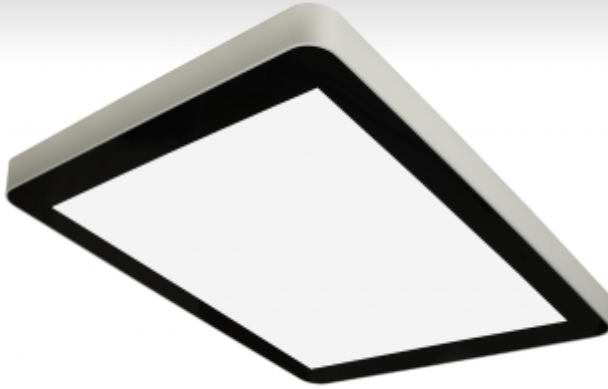

TREND

110-511K-6054E, EW Светильник накладные/подвесные

ОПИСАНИЕ СЕМЬИ СВЕТИЛЬНИКОВ

Светильники из семьи TREND реагируют на современное развитие коммуникационной техники, больше всего своим видом. Относительно простой вид, который инспирирован современными телекоммуникационными приборами, дополняют свойства полноценного освещения, которого можно достичь использованием современных LED технологий, или и классических линейных люминесцентных ламп. Светильники подвесные или накладные, и таким образом предоставляют широкие возможности своего применения, особенно в коммерческих помещениях, стойках приема и залах заседаний.

ОПИСАНИЕ ПРОДУКТА

Материал светильника	алюминий
Цвет светильника	анодированное исполнение, белый цвет
Форма светильника	Светильник округлённой формы
Размер светильника	1220mm x 940mm x 70mm
Тип монтажа	Накладные, Подвесные
Распределение света	Прямоотражённое освещение
Тип оптики	Опаловый рассеиватель
Напряжение	220-240V
Тип подключения	Электронная ПРА. Нерегулируемая.
Электрический класс	I