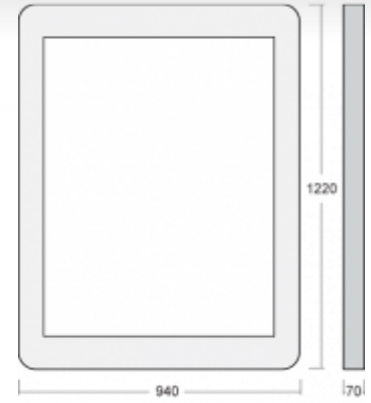

TREND

110-511K-6054E, EW Светильник накладные/подвесные