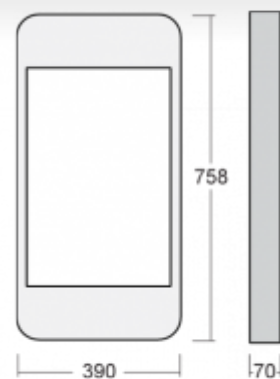

TREND

110-501K-80GDE/840, EW
Светильник накладные/подвесные 8000lm

ОПИСАНИЕ СЕМЬИ СВЕТИЛЬНИКОВ

Светильники из семьи TREND реагируют на современное развитие коммуникационной техники, больше всего своим видом. Относительно простой вид, который инспирирован современными телекоммуникационными приборами, дополняют свойства полноценного освещения, которого можно достичь использованием современных LED технологий, или и классических линейных люминесцентных ламп. Светильники подвесные или накладные, и таким образом предоставляют широкие возможности своего применения, особенно в коммерческих помещениях, стойках приема и залах заседаний.

ОПИСАНИЕ ПРОДУКТА

Материал светильника	алюминий
Цвет светильника	анодированное исполнение, белый цвет
Форма светильника	Светильник округлённой формы
Размер светильника	758mm x 390mm x 70mm
Тип монтажа	Накладные, Подвесные
Распределение света	Прямоотражённое освещение
Тип оптики	Опаловый рассеиватель
Напряжение	220-240V
Тип подключения	Электронная ПРА. Нерегулируемая.
Электрический класс	I