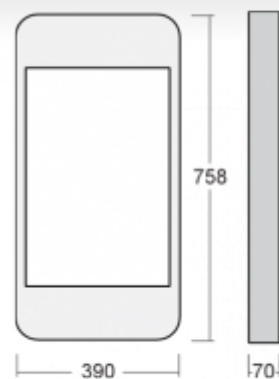

TREND

110-501K-80GDE/840, EB
Светильник накладные/подвесные 8000lm

ОПИСАНИЕ СЕМЬИ СВЕТИЛЬНИКОВ

Светильники из семьи TREND реагируют на современное развитие коммуникационной техники, больше всего своим видом. Относительно простой вид, который инспирирован современными телекоммуникационными приборами, дополняют свойства полноценного освещения, которого можно достичь использованием современных LED технологий, или и классических линейных люминесцентных ламп. Светильники подвесные или накладные, и таким образом предоставляют широкие возможности своего применения, особенно в коммерческих помещениях, стойках приема и залах заседаний.

ОПИСАНИЕ ПРОДУКТА

Материал светильника	алюминий
Цвет светильника	черный цвет, андированное исполнение
Форма светильника	Светильник округлённой формы
Размер светильника	758mm x 390mm x 70mm
Тип монтажа	Накладные, Подвесные
Распределение света	Прямоотражённое освещение
Тип оптики	Опаловый рассеиватель
Напряжение	220-240V
Тип подключения	Электронная ПРА. Нерегулируемая.
Электрический класс	I