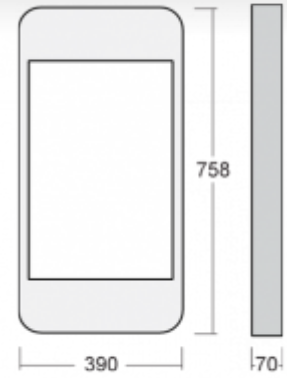

TREND

110-501K-4024E, EW Светильник накладные/подвесные