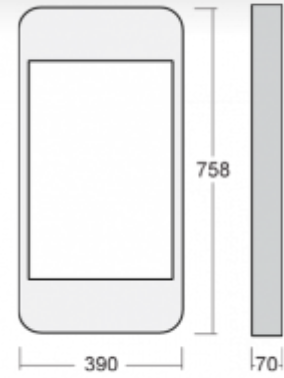

TREND

110-501K-4024E, EB Светильник накладные/подвесные