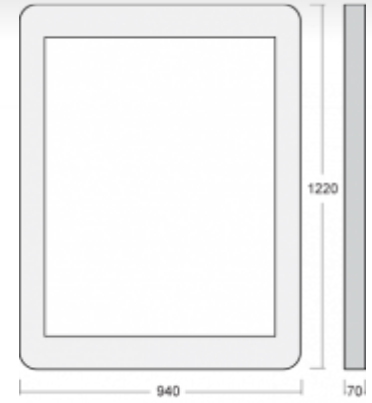

TREND

110-210K-6054E, EB Светильник накладные/подвесные