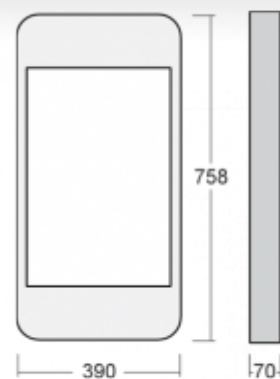

# TREND

Image not found  
<http://www.halla.eu/f/i/pot-montaze-prisazene.png>

**110-200K-80GDE/840, EB**  
**Светильник накладные/подвесные 8000lm**

## ОПИСАНИЕ ПРОДУКТА

Материал светильника	алюминий
Цвет светильника	черный цвет, андированное исполнение
Форма светильника	Светильник округлённой формы
Размер светильника	758mm x 390mm x 70mm
Тип монтажа	Накладные, Подвесные
Распределение света	Прямое освещение
Тип оптики	Опаловый рассеиватель
Напряжение	220-240V
Тип подключения	Электронная ПРА. Нерегулируемая.
Электрический класс	I