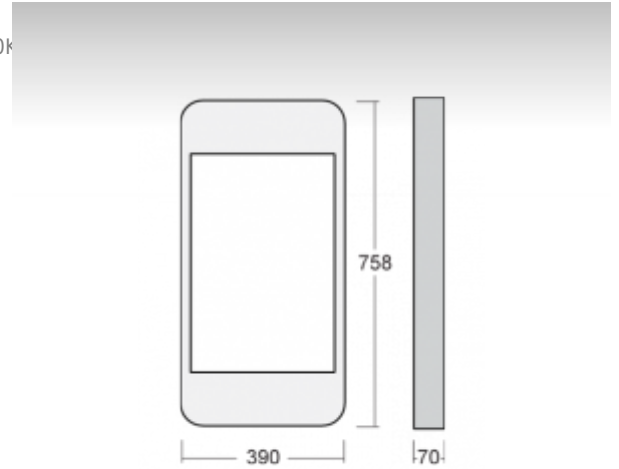

TREND

Image not found
<http://www.halla.eu/files/pdf-montaze-zavesne.png>

110-200K-4024E, EW Светильник накладные/подвесные

ОПИСАНИЕ СЕМЬИ СВЕТИЛЬНИКОВ

Светильники из семьи TREND реагируют на современное развитие коммуникационной техники, больше всего своим видом. Относительно простой вид, который инспирирован современными телекоммуникационными приборами, дополняют свойства полноценного освещения, которого можно достичь использованием современных LED технологий, или и классических линейных люминесцентных ламп. Светильники подвесные или накладные, и таким образом предоставляют широкие возможности своего применения, особенно в коммерческих помещениях, стойках приема и залах заседаний.

ОПИСАНИЕ ПРОДУКТА

Материал светильника	алюминий
Цвет светильника	анодированное исполнение, белый цвет
Форма светильника	Светильник округлённой формы
Размер светильника	758mm x 390mm x 70mm
Тип монтажа	Накладные, Подвесные
Распределение света	Прямое освещение
Тип оптики	Опаловый рассеиватель
Напряжение	220-240V
Тип подключения	Электронная ПРА. Нерегулируемая.
Электрический класс	I