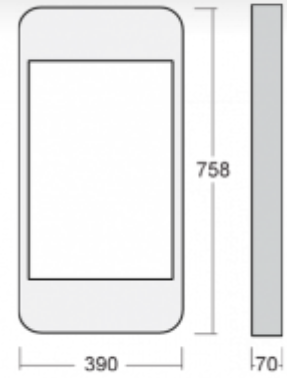

TREND

110-200K-4024E, EB

Светильник накладные/настенные/подвесные