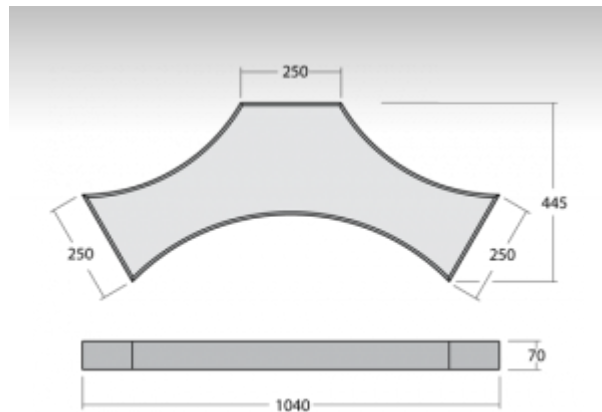

MILA

Image not found
http://www.halla.eu/files/pdf-barva-b.png

101-501K-80GDE/830, B
Светильник накладные/настенные/подвесные
8000lm

ОПИСАНИЕ СЕМЬИ СВЕТИЛЬНИКОВ

Осветительная система MILA предлагает неограниченную свободу различных форм с помощью комбинации только одного светильника. Отдельные светильники соединены уникальной магнитной системой без использования других инструментов, поэтому сборка осветительной системы очень простая и делает возможным много вариантов различных форм. Осветительные приборы оснащены самыми современными LED модулями, которые размещены внутри светильника из алюминиевых профилей различных цветов (белый, черный или серебряный). Дизайн светильников предложил известный голландский архитектор и дизайнер Роб ван Бик (Rob van Beek).

ОПИСАНИЕ ПРОДУКТА

Материал светильника	алюминий
Цвет светильника	черный цвет
Форма светильника	Светильник другой формы
Размер светильника	1040mm x 445mm x 70mm
Тип монтажа	Накладные, Настенные, Подвесные
Распределение света	Прямоотражённое освещение
Тип оптики	Опаловый рассеиватель
Напряжение	220-240V
Тип подключения	Электронная ПРА. Нерегулируемая.
Электрический класс	I

ПРОЕКТЫ

ТЕХНИЧЕСКОЕ ОПИСАНИЕ

Используемый источник света	LED-MODUL 8x12W -
Напряжение	220-240V
Тип оптики	Опаловый рассеиватель
Материал светильника	алюминий

Марки