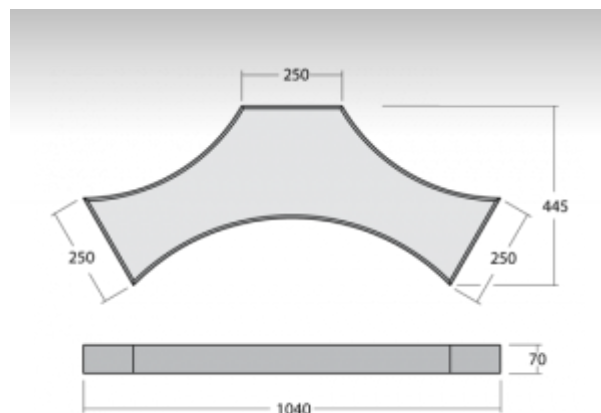

MILA

Image not found
 http://www.halla.eu/i/pdf-barva-w.png

101-500K-70GDE/830, W Светильник накладные/подвесные 7000lm

ОПИСАНИЕ СЕМЬИ СВЕТИЛЬНИКОВ

Осветительная система MILA предлагает неограниченную свободу различных форм с помощью комбинации только одного светильника. Отдельные светильники соединены уникальной магнитной системой без использования других инструментов, поэтому сборка осветительной системы очень простая и делает возможным много вариантов различных форм. Осветительные приборы оснащены самыми современными LED модулями, которые размещены внутри светильника из алюминиевых профилей различных цветов (белый, черный или серебряный). Дизайн светильников предложил известный голландский архитектор и дизайнер Роб ван Бик (Rob van Beek).

ОПИСАНИЕ ПРОДУКТА

Материал светильника	алюминий
Цвет светильника	белый цвет
Форма светильника	Светильник другой формы
Размер светильника	1040mm x 445mm x 70mm
Тип монтажа	Накладные, Настенные, Подвесные
Распределение света	Прямое освещение
Тип оптики	Опаловый рассеиватель
Напряжение	220-240V
Тип подключения	Электронная ПРА. Нерегулируемая.
Электрический класс	I

ПРОЕКТЫ

ТЕХНИЧЕСКОЕ ОПИСАНИЕ

Используемый источник света	LED-MODUL 7x12W -
Напряжение	220-240V
Тип оптики	Опаловый рассеиватель
Материал светильника	алюминий

Марки

HALLA