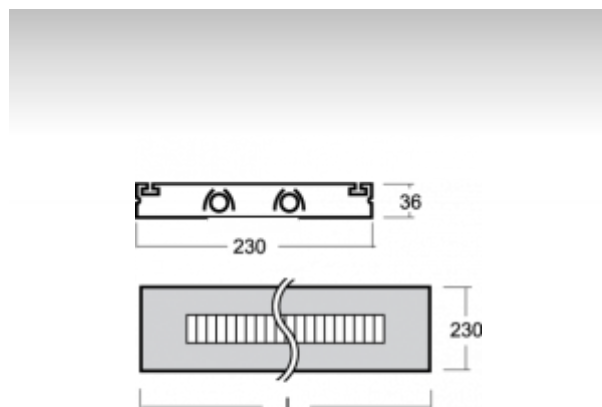

LUMIA

10-571A-2054E-P, E Светильник подвесные

ОПИСАНИЕ СЕМЬИ СВЕТИЛЬНИКОВ

Семья LUMIA образована очень низкими светильниками, которые предназначены для линейных люминесцентных ламп T16, галогенных ламп, компактных газосветных трубок и LED. Светильники с прямым, прямо-отражённым или непрямым излучением можно взаимно комбинировать и дополнять светильниками с точечными источниками, и таким образом полностью произвольно создать комплект с различными осветительными элементами. Благодаря значительному разнообразию эти светильники найдут широкое применение, прежде всего в административных, представительных и общественных помещениях.

ОПИСАНИЕ ПРОДУКТА

Материал светильника	алюминий
Цвет светильника	анодированное исполнение
Форма светильника	Квадратный светильник
Размер светильника	1320mm x 230mm x 36mm
Тип монтажа	Подвесные
Распределение света	Прямоотражённое освещение
Тип оптики	Полированная параболическая решётка
Напряжение	220-240V
Тип подключения	Электронная ПРА. Нерегулируемая.
Электрический класс	I

ПРОЕКТЫ

ТЕХНИЧЕСКОЕ ОПИСАНИЕ

Используемый источник света	T16 2x54W G5
Напряжение	220-240V
Тип оптики	Полированная параболическая решётка
Материал светильника	алюминий

Марки