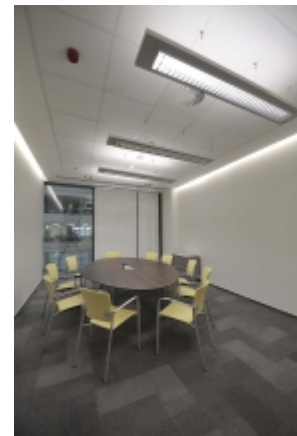

ОПИСАНИЕ СЕМЬИ СВЕТИЛЬНИКОВ

Семья LUMIA образована очень низкими светильниками, которые предназначены для линейных люминесцентных ламп T16, галогенных ламп, компактных газосветных трубок и LED. Светильники с прямым, прямо-отражённым или непрямым излучением можно взаимно комбинировать и дополнять светильниками с точечными источниками, и таким образом полностью произвольно создать комплект с различными осветительными элементами. Благодаря значительному разнообразию эти светильники найдут широкое применение, прежде всего в административных, представительных и общественных помещениях.

ОПИСАНИЕ ПРОДУКТА

Материал светильника	алюминий
Цвет светильника	анодированное исполнение
Форма светильника	Квадратный светильник
Размер светильника	1320mm x 230mm x 36mm
Тип монтажа	Подвесные
Распределение света	Прямоотражённое освещение
Тип оптики	Полированная параболическая решётка
Напряжение	220-240V
Тип подключения	Электронная ПРА. Нерегулируемая.
Электрический класс	I

ПРОЕКТЫ

ТЕХНИЧЕСКОЕ ОПИСАНИЕ

Используемый источник света	T16 2x54W G5
Напряжение	220-240V
Тип оптики	Полированная параболическая решётка
Материал светильника	алюминий

Марки