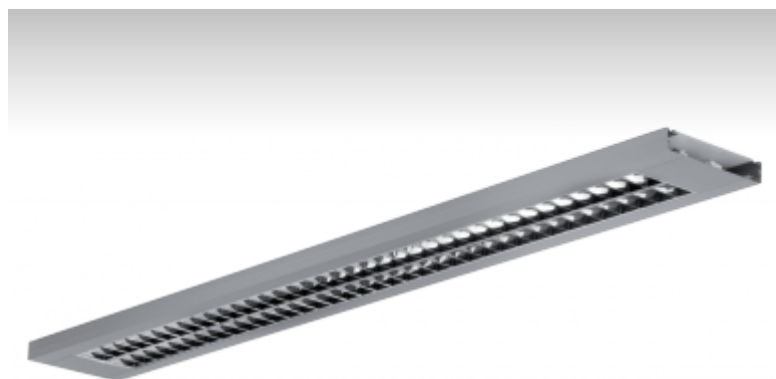

LUMIA

10-571A-2054E-P, E Светильник подвесные

ОПИСАНИЕ СЕМЬИ СВЕТИЛЬНИКОВ

Семья LUMIA образована очень низкими светильниками, которые предназначены для линейных люминесцентных ламп T16, галогенных ламп, компактных газосветных трубок и LED. Светильники с прямым, прямо-отражённым или непрямым излучением можно взаимно комбинировать и дополнять светильниками с точечными источниками, и таким образом полностью произвольно создать комплект с различными осветительными элементами. Благодаря значительному разнообразию эти светильники найдут широкое применение, прежде всего в административных, представительных и общественных помещениях.

ОПИСАНИЕ ПРОДУКТА

Материал светильника	алюминий
Цвет светильника	анодированное исполнение
Форма светильника	Квадратный светильник
Размер светильника	1320mm x 230mm x 36mm
Тип монтажа	Подвесные
Распределение света	Прямоотражённое освещение
Тип оптики	Полированная параболическая решётка
Напряжение	220-240V
Тип подключения	Электронная ПРА. Нерегулируемая.
Электрический класс	I

ПРОЕКТЫ

ТЕХНИЧЕСКОЕ ОПИСАНИЕ

Используемый источник света	T16 2x54W G5
Напряжение	220-240V
Тип оптики	Полированная параболическая решётка
Материал светильника	алюминий

Марки