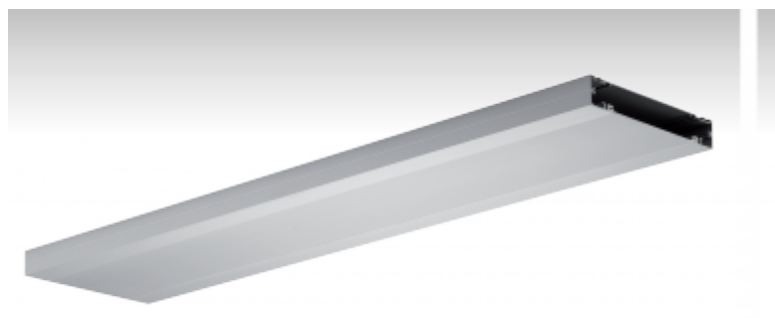

## 10-552N-2054E-P, E Светильник подвесные

## ОПИСАНИЕ СЕМЬИ СВЕТИЛЬНИКОВ

Семья LUMIA образована очень низкими светильниками, которые предназначены для линейных люминесцентных ламп T16, галогенных ламп, компактных газосветных трубок и LED. Светильники с прямым, прямо-отражённым или непрямым излучением можно взаимно комбинировать и дополнять светильниками с точечными источниками, и таким образом полностью произвольно создать комплект с различными осветительными элементами. Благодаря значительному разнообразию эти светильники найдут широкое применение, прежде всего в административных, представительных и общественных помещениях.

## ОПИСАНИЕ ПРОДУКТА

Материал светильника	алюминий
Цвет светильника	анодированное исполнение
Форма светильника	Квадратный светильник
Размер светильника	1320mm x 230mm x 36mm
Тип монтажа	Подвесные
Распределение света	Отражённое освещение
Тип оптики	Светильник без оптической системы
Напряжение	220-240V
Тип подключения	Электронная ПРА. Нерегулируемая.
Электрический класс	I