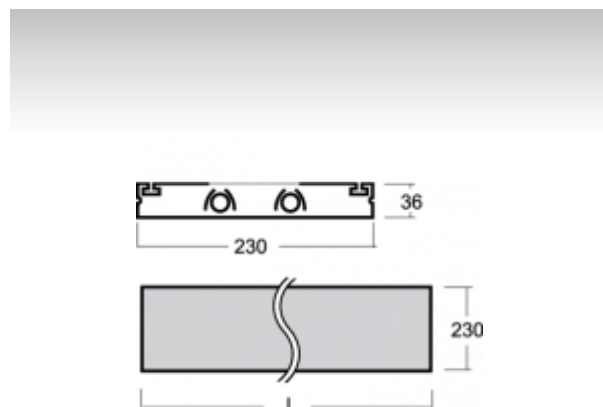

LUMIA

10-552N-2054E-P, E Светильник подвесные