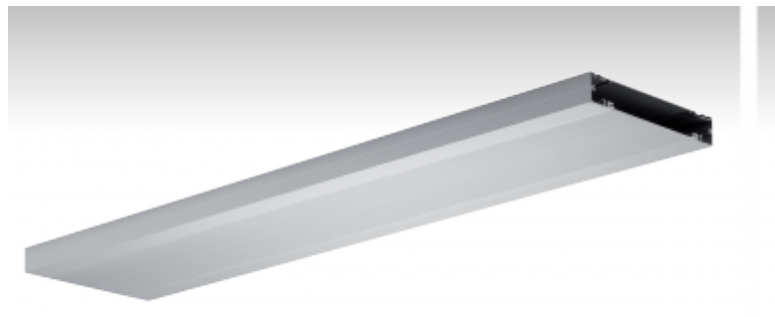

LUMIA

10-552N-2024E-P, E Светильник подвесные

ОПИСАНИЕ СЕМЬИ СВЕТИЛЬНИКОВ

Семья LUMIA образована очень низкими светильниками, которые предназначены для линейных люминесцентных ламп T16, галогенных ламп, компактных газосветных трубок и LED. Светильники с прямым, прямо-отражённым или непрямым излучением можно взаимно комбинировать и дополнять светильниками с точечными источниками, и таким образом полностью произвольно создать комплект с различными осветительными элементами. Благодаря значительному разнообразию эти светильники найдут широкое применение, прежде всего в административных, представительных и общественных помещениях.

ОПИСАНИЕ ПРОДУКТА

Материал светильника	алюминий
Цвет светильника	анодированное исполнение
Форма светильника	Квадратный светильник
Размер светильника	720mm x 230mm x 36mm
Тип монтажа	Подвесные
Распределение света	Отражённое освещение
Тип оптики	Светильник без оптической системы
Напряжение	220-240V
Тип подключения	Электронная ПРА. Нерегулируемая.
Электрический класс	I