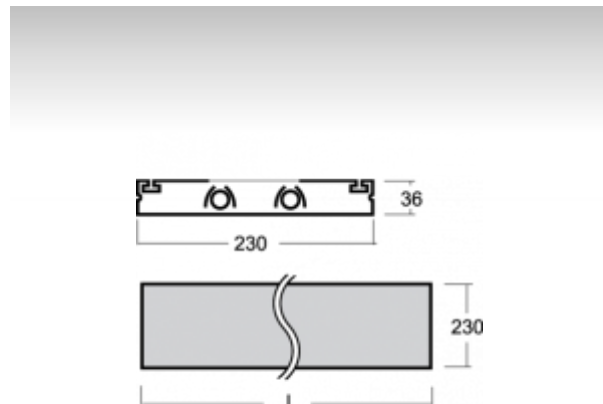

LUMIA

10-552N-2024E-P, E Светильник подвесные