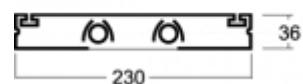

LUMIA

10-551K-2054EI-P, E Светильник подвесные