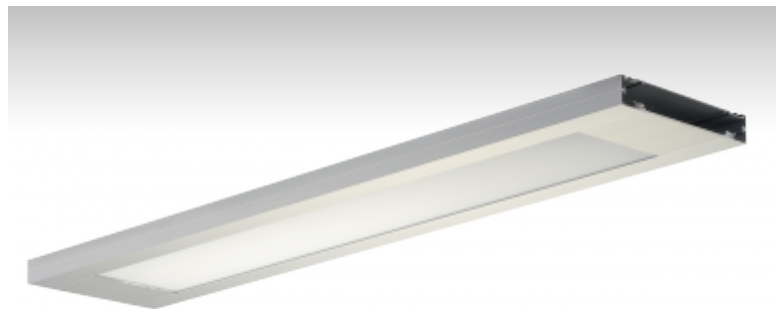

## 10-551K-2054EI-P, E Светильник подвесные

## ОПИСАНИЕ СЕМЬИ СВЕТИЛЬНИКОВ

Семья LUMIA образована очень низкими светильниками, которые предназначены для линейных люминесцентных ламп T16, галогенных ламп, компактных газосветных трубок и LED. Светильники с прямым, прямо-отражённым или непрямым излучением можно взаимно комбинировать и дополнять светильниками с точечными источниками, и таким образом полностью произвольно создать комплект с различными осветительными элементами. Благодаря значительному разнообразию эти светильники найдут широкое применение, прежде всего в административных, представительных и общественных помещениях.

## ОПИСАНИЕ ПРОДУКТА

Материал светильника	алюминий
Цвет светильника	анодированное исполнение
Форма светильника	Квадратный светильник
Размер светильника	1320mm x 230mm x 36mm
Тип монтажа	Подвесные
Распределение света	Прямоотражённое освещение
Тип оптики	Опаловый рассеиватель
Напряжение	220-240V
Тип подключения	Электронная ПРА. Нерегулируемая. Для ламп различной мощности
Электрический класс	I