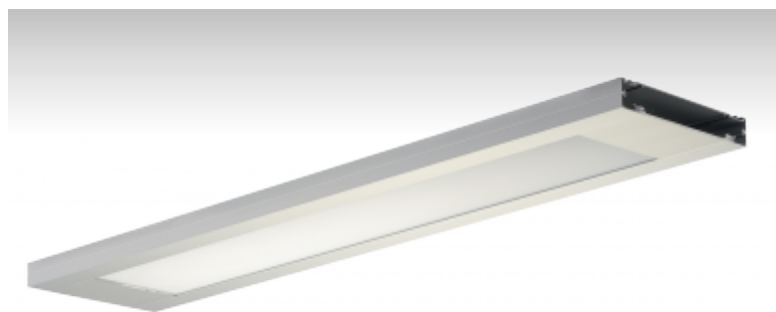

LUMIA

10-551K-2054E-P, E Светильник подвесные

ОПИСАНИЕ СЕМЬИ СВЕТИЛЬНИКОВ

Семья LUMIA образована очень низкими светильниками, которые предназначены для линейных люминесцентных ламп T16, галогенных ламп, компактных газосветных трубок и LED. Светильники с прямым, прямо-отражённым или непрямым излучением можно взаимно комбинировать и дополнять светильниками с точечными источниками, и таким образом полностью произвольно создать комплект с различными осветительными элементами. Благодаря значительному разнообразию эти светильники найдут широкое применение, прежде всего в административных, представительных и общественных помещениях.

ОПИСАНИЕ ПРОДУКТА

Материал светильника	алюминий
Цвет светильника	анодированное исполнение
Форма светильника	Квадратный светильник
Размер светильника	1320mm x 230mm x 36mm
Тип монтажа	Подвесные
Распределение света	Прямоотражённое освещение
Тип оптики	Опаловый рассеиватель
Напряжение	220-240V
Тип подключения	Электронная ПРА. Нерегулируемая.
Электрический класс	I

ТЕХНИЧЕСКОЕ ОПИСАНИЕ

Используемый источник света	T16 2x54W G5
Напряжение	220-240V
Тип оптики	Опаловый рассеиватель
Материал светильника	алюминий

Марки

ПРОЕКТЫ