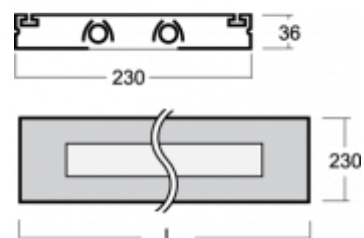

LUMIA

10-551K-2054E-P, E Светильник подвесные