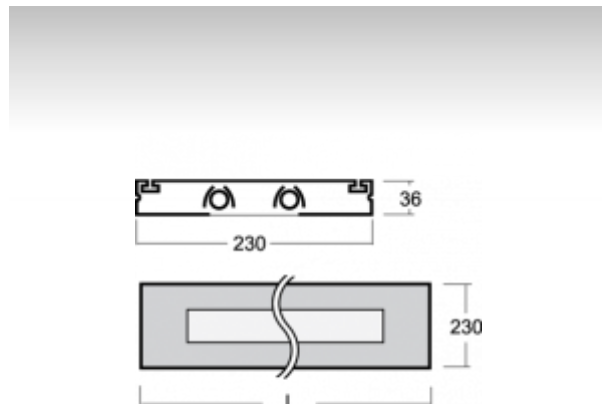

LUMIA

10-551K-2024E-P, E Светильник подвесные

ОПИСАНИЕ СЕМЬИ СВЕТИЛЬНИКОВ

Семья LUMIA образована очень низкими светильниками, которые предназначены для линейных люминесцентных ламп T16, галогенных ламп, компактных газосветных трубок и LED. Светильники с прямым, прямо-отражённым или непрямым излучением можно взаимно комбинировать и дополнять светильниками с точечными источниками, и таким образом полностью произвольно создать комплект с различными осветительными элементами. Благодаря значительному разнообразию эти светильники найдут широкое применение, прежде всего в административных, представительных и общественных помещениях.

ОПИСАНИЕ ПРОДУКТА

Материал светильника	алюминий
Цвет светильника	анодированное исполнение
Форма светильника	Квадратный светильник
Размер светильника	720mm x 230mm x 36mm
Тип монтажа	Подвесные
Распределение света	Прямоотражённое освещение
Тип оптики	Опаловый рассеиватель
Напряжение	220-240V
Тип подключения	Электронная ПРА. Нерегулируемая.
Электрический класс	I

ТЕХНИЧЕСКОЕ ОПИСАНИЕ

Используемый источник света	T16 2x24W G5
Напряжение	220-240V
Тип оптики	Опаловый рассеиватель
Материал светильника	алюминий

Марки

ПРОЕКТЫ