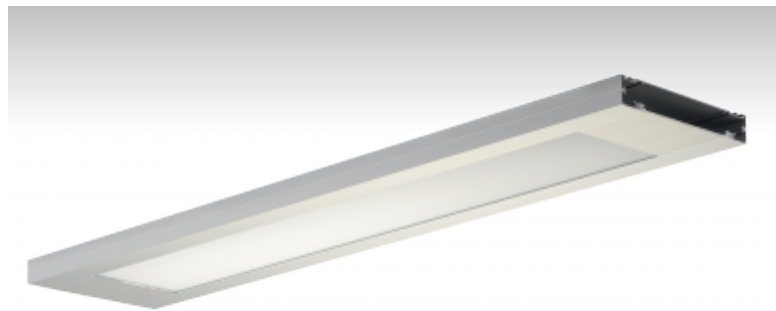

LUMIA

10-551K-2024E-P, E Светильник подвесные

ОПИСАНИЕ СЕМЬИ СВЕТИЛЬНИКОВ

Семья LUMIA образована очень низкими светильниками, которые предназначены для линейных люминесцентных ламп T16, галогенных ламп, компактных газосветных трубок и LED. Светильники с прямым, прямо-отражённым или непрямым излучением можно взаимно комбинировать и дополнять светильниками с точечными источниками, и таким образом полностью произвольно создать комплект с различными осветительными элементами. Благодаря значительному разнообразию эти светильники найдут широкое применение, прежде всего в административных, представительных и общественных помещениях.

ОПИСАНИЕ ПРОДУКТА

Материал светильника	алюминий
Цвет светильника	анодированное исполнение
Форма светильника	Квадратный светильник
Размер светильника	720mm x 230mm x 36mm
Тип монтажа	Подвесные
Распределение света	Прямоотражённое освещение
Тип оптики	Опаловый рассеиватель
Напряжение	220-240V
Тип подключения	Электронная ПРА. Нерегулируемая.
Электрический класс	I

ТЕХНИЧЕСКОЕ ОПИСАНИЕ

Используемый источник света	T16 2x24W G5
Напряжение	220-240V
Тип оптики	Опаловый рассеиватель
Материал светильника	алюминий

Марки

ПРОЕКТЫ