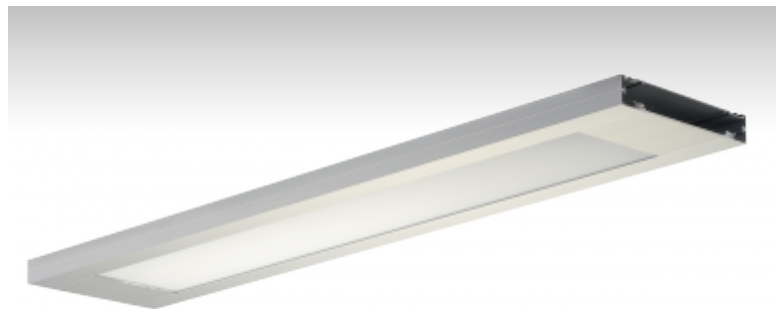

LUMIA

10-550K-2054EI-P, E Светильник подвесные

ОПИСАНИЕ СЕМЬИ СВЕТИЛЬНИКОВ

Семья LUMIA образована очень низкими светильниками, которые предназначены для линейных люминесцентных ламп T16, галогенных ламп, компактных газосветных трубок и LED. Светильники с прямым, прямо-отражённым или непрямым излучением можно взаимно комбинировать и дополнять светильниками с точечными источниками, и таким образом полностью произвольно создать комплект с различными осветительными элементами. Благодаря значительному разнообразию эти светильники найдут широкое применение, прежде всего в административных, представительных и общественных помещениях.

ОПИСАНИЕ ПРОДУКТА

Материал светильника	алюминий
Цвет светильника	анодированное исполнение
Форма светильника	Квадратный светильник
Размер светильника	1320mm x 230mm x 36mm
Тип монтажа	Подвесные
Распределение света	Прямое освещение
Тип оптики	Опаловый рассеиватель
Напряжение	220-240V
Тип подключения	Электронная ПРА. Нерегулируемая. Для ламп различной мощности
Электрический класс	I

ТЕХНИЧЕСКОЕ ОПИСАНИЕ

Используемый источник света	T16 2x28W/54W G5
Напряжение	220-240V
Тип оптики	Опаловый рассеиватель
Материал светильника	алюминий

Марки

ПРОЕКТЫ