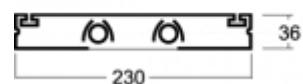

LUMIA

10-550K-2054EI-P, E Светильник подвесные