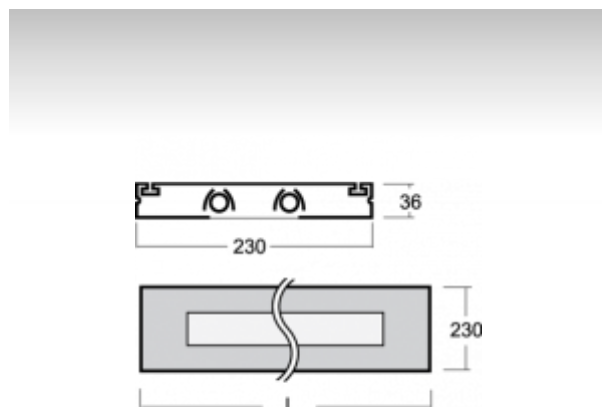

LUMIA

10-550K-2049EI-P, E Светильник подвесные