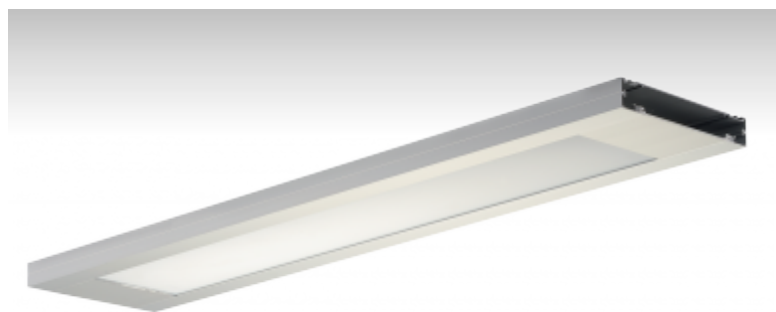

## 10-550K-2049EI-P, E Светильник подвесные

## ОПИСАНИЕ СЕМЬИ СВЕТИЛЬНИКОВ

Семья LUMIA образована очень низкими светильниками, которые предназначены для линейных люминесцентных ламп T16, галогенных ламп, компактных газосветных трубок и LED. Светильники с прямым, прямо-отражённым или непрямым излучением можно взаимно комбинировать и дополнять светильниками с точечными источниками, и таким образом полностью произвольно создать комплект с различными осветительными элементами. Благодаря значительному разнообразию эти светильники найдут широкое применение, прежде всего в административных, представительных и общественных помещениях.

## ОПИСАНИЕ ПРОДУКТА

Материал светильника	алюминий
Цвет светильника	анодированное исполнение
Форма светильника	Квадратный светильник
Размер светильника	1620mm x 230mm x 36mm
Тип монтажа	Подвесные
Распределение света	Прямое освещение
Тип оптики	Опаловый рассеиватель
Напряжение	220-240V
Тип подключения	Электронная ПРА. Нерегулируемая. Для ламп различной мощности
Электрический класс	I