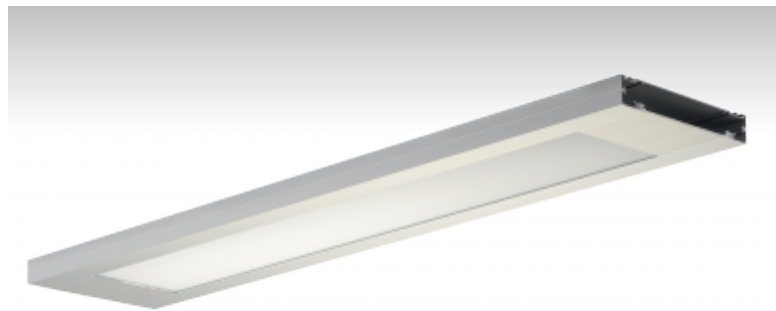

## 10-550K-2024E-P, E Светильник подвесные

## ОПИСАНИЕ СЕМЬИ СВЕТИЛЬНИКОВ

Семья LUMIA образована очень низкими светильниками, которые предназначены для линейных люминесцентных ламп T16, галогенных ламп, компактных газосветных трубок и LED. Светильники с прямым, прямо-отражённым или непрямым излучением можно взаимно комбинировать и дополнять светильниками с точечными источниками, и таким образом полностью произвольно создать комплект с различными осветительными элементами. Благодаря значительному разнообразию эти светильники найдут широкое применение, прежде всего в административных, представительных и общественных помещениях.

## ОПИСАНИЕ ПРОДУКТА

Материал светильника	алюминий
Цвет светильника	анодированное исполнение
Форма светильника	Квадратный светильник
Размер светильника	720mm x 230mm x 36mm
Тип монтажа	Подвесные
Распределение света	Прямое освещение
Тип оптики	Опаловый рассеиватель
Напряжение	220-240V
Тип подключения	Электронная ПРА. Нерегулируемая.
Электрический класс	I