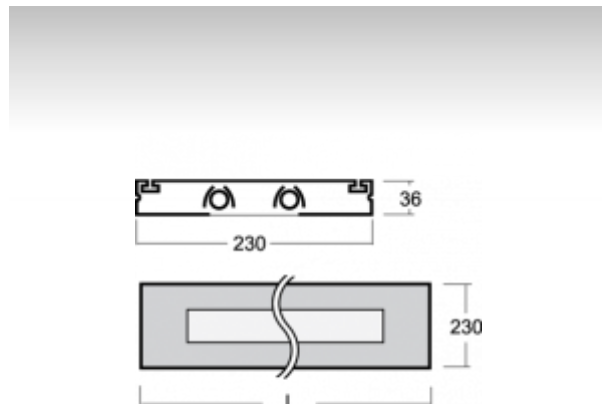

LUMIA

10-550K-2024E-P, E Светильник подвесные