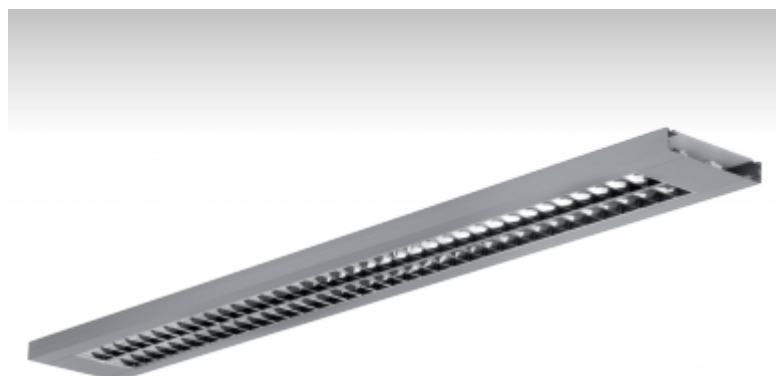

LUMIA

**10-521A-2049E,
Светильник подвесные**

ОПИСАНИЕ СЕМЬИ СВЕТИЛЬНИКОВ

Семья LUMIA образована очень низкими светильниками, которые предназначены для линейных люминесцентных ламп T16, галогенных ламп, компактных газосветных трубок и LED. Светильники с прямым, прямо-отражённым или непрямым излучением можно взаимно комбинировать и дополнять светильниками с точечными источниками, и таким образом полностью произвольно создать комплект с различными осветительными элементами. Благодаря значительному разнообразию эти светильники найдут широкое применение, прежде всего в административных, представительных и общественных помещениях.

ОПИСАНИЕ ПРОДУКТА

Материал светильника	алюминий
Цвет светильника	анодированное исполнение
Форма светильника	Квадратный светильник
Размер светильника	1620mm x 230mm x 36mm
Тип монтажа	Подвесные
Распределение света	Прямоотражённое освещение
Тип оптики	Полированная параболическая решётка
Напряжение	220-240V
Тип подключения	Электронная ПРА. Нерегулируемая.
Электрический класс	I

ПРОЕКТЫ

ТЕХНИЧЕСКОЕ ОПИСАНИЕ

Используемый источник света	T16 2x49W G5
Напряжение	220-240V
Тип оптики	Полированная параболическая решётка
Материал светильника	алюминий

Марки