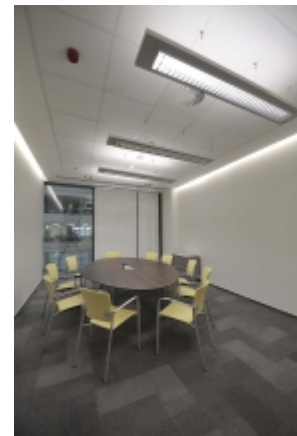

ОПИСАНИЕ СЕМЬИ СВЕТИЛЬНИКОВ

Семья LUMIA образована очень низкими светильниками, которые предназначены для линейных люминесцентных ламп T16, галогенных ламп, компактных газосветных трубок и LED. Светильники с прямым, прямо-отражённым или непрямым излучением можно взаимно комбинировать и дополнять светильниками с точечными источниками, и таким образом полностью произвольно создать комплект с различными осветительными элементами. Благодаря значительному разнообразию эти светильники найдут широкое применение, прежде всего в административных, представительных и общественных помещениях.

ОПИСАНИЕ ПРОДУКТА

Материал светильника	алюминий
Цвет светильника	анодированное исполнение
Форма светильника	Квадратный светильник
Размер светильника	1620mm x 230mm x 36mm
Тип монтажа	Подвесные
Распределение света	Прямоотражённое освещение
Тип оптики	Полированная параболическая решётка
Напряжение	220-240V
Тип подключения	Электронная ПРА. Нерегулируемая.
Электрический класс	I

ПРОЕКТЫ

ТЕХНИЧЕСКОЕ ОПИСАНИЕ

Используемый источник света	T16 2x49W G5
Напряжение	220-240V
Тип оптики	Полированная параболическая решётка
Материал светильника	алюминий

Марки