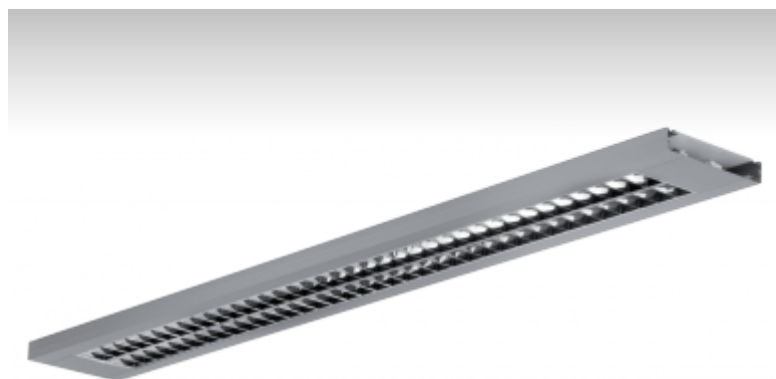

LUMIA

**10-521A-2039E,
Светильник подвесные**

ОПИСАНИЕ СЕМЬИ СВЕТИЛЬНИКОВ

Семья LUMIA образована очень низкими светильниками, которые предназначены для линейных люминесцентных ламп T16, галогенных ламп, компактных газосветных трубок и LED. Светильники с прямым, прямо-отражённым или непрямым излучением можно взаимно комбинировать и дополнять светильниками с точечными источниками, и таким образом полностью произвольно создать комплект с различными осветительными элементами. Благодаря значительному разнообразию эти светильники найдут широкое применение, прежде всего в административных, представительных и общественных помещениях.

ОПИСАНИЕ ПРОДУКТА

Материал светильника	алюминий
Цвет светильника	анодированное исполнение
Форма светильника	Квадратный светильник
Размер светильника	1020mm x 230mm x 36mm
Тип монтажа	Подвесные
Распределение света	Прямоотражённое освещение
Тип оптики	Полированная параболическая решётка
Напряжение	220-240V
Тип подключения	Электронная ПРА. Нерегулируемая.
Электрический класс	I

ПРОЕКТЫ

ТЕХНИЧЕСКОЕ ОПИСАНИЕ

Используемый источник света	T16 2x39W G5
Напряжение	220-240V
Тип оптики	Полированная параболическая решётка
Материал светильника	алюминий

Марки