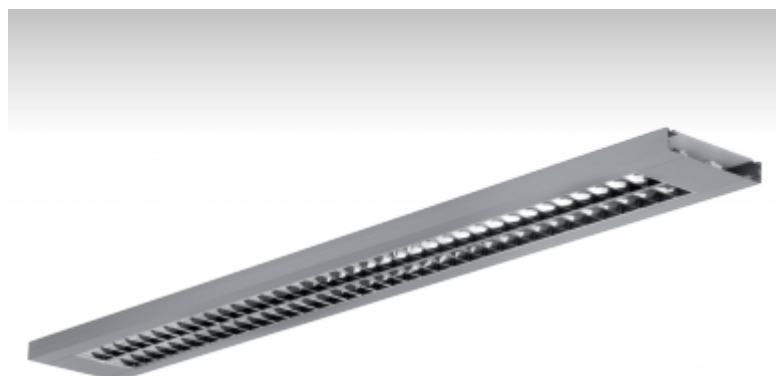

# LUMIA

**10-521A-2024E,  
Светильник подвесные**

## ОПИСАНИЕ СЕМЬИ СВЕТИЛЬНИКОВ

Семья LUMIA образована очень низкими светильниками, которые предназначены для линейных люминесцентных ламп T16, галогенных ламп, компактных газосветных трубок и LED. Светильники с прямым, прямо-отражённым или непрямым излучением можно взаимно комбинировать и дополнять светильниками с точечными источниками, и таким образом полностью произвольно создать комплект с различными осветительными элементами. Благодаря значительному разнообразию эти светильники найдут широкое применение, прежде всего в административных, представительных и общественных помещениях.

## ОПИСАНИЕ ПРОДУКТА

Материал светильника	алюминий
Цвет светильника	анодированное исполнение
Форма светильника	Квадратный светильник
Размер светильника	720mm x 230mm x 36mm
Тип монтажа	Подвесные
Распределение света	Прямоотражённое освещение
Тип оптики	Полированная параболическая решётка
Напряжение	220-240V
Тип подключения	Электронная ПРА. Нерегулируемая.
Электрический класс	I