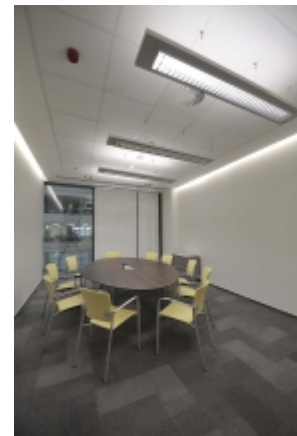

ОПИСАНИЕ СЕМЬИ СВЕТИЛЬНИКОВ

Семья LUMIA образована очень низкими светильниками, которые предназначены для линейных люминесцентных ламп T16, галогенных ламп, компактных газосветных трубок и LED. Светильники с прямым, прямо-отражённым или непрямым излучением можно взаимно комбинировать и дополнять светильниками с точечными источниками, и таким образом полностью произвольно создать комплект с различными осветительными элементами. Благодаря значительному разнообразию эти светильники найдут широкое применение, прежде всего в административных, представительных и общественных помещениях.

ОПИСАНИЕ ПРОДУКТА

Материал светильника	алюминий
Цвет светильника	анодированное исполнение
Форма светильника	Квадратный светильник
Размер светильника	720mm x 230mm x 36mm
Тип монтажа	Подвесные
Распределение света	Прямоотражённое освещение
Тип оптики	Полированная параболическая решётка
Напряжение	220-240V
Тип подключения	Электронная ПРА. Нерегулируемая.
Электрический класс	I

ПРОЕКТЫ

ТЕХНИЧЕСКОЕ ОПИСАНИЕ

Используемый источник света	T16 2x24W G5
Напряжение	220-240V
Тип оптики	Полированная параболическая решётка
Материал светильника	алюминий

Марки