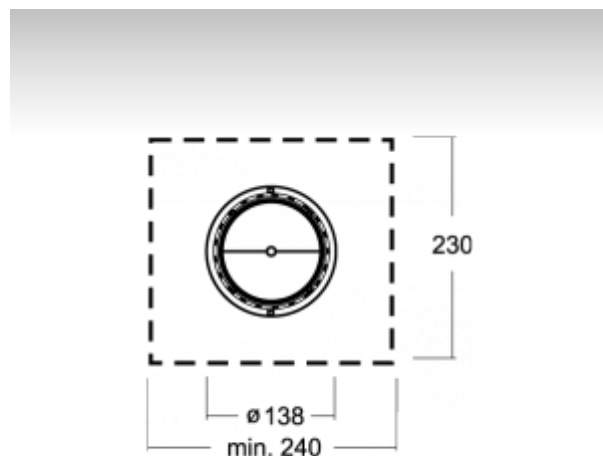

# LUMIA

**10-520F-10AAE/830, E**  
**580lm**

## ОПИСАНИЕ ПРОДУКТА

Материал светильника	алюминий
Цвет светильника	анодированное исполнение
Форма светильника	Квадратный светильник
Размер светильника	240mm x 230mm x 36mm
Тип монтажа	Подвесные
Распределение света	Прямое освещение
Тип оптики	Широкой угол светового пучка. "FLOOD"
Напряжение	220-240V
Тип подключения	Электронная ПРА. Нерегулируемая.
Электрический класс	I

## ТЕХНИЧЕСКОЕ ОПИСАНИЕ

Используемый источник света	LED-R-111 1x10W -
Напряжение	220-240V
Тип оптики	Широкой угол светового пучка. "FLOOD"
Материал светильника	алюминий

Марки