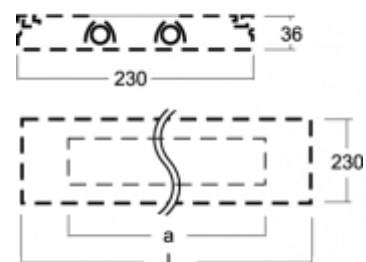

LUMIA

10-512N-2049E, Светильник подвесные