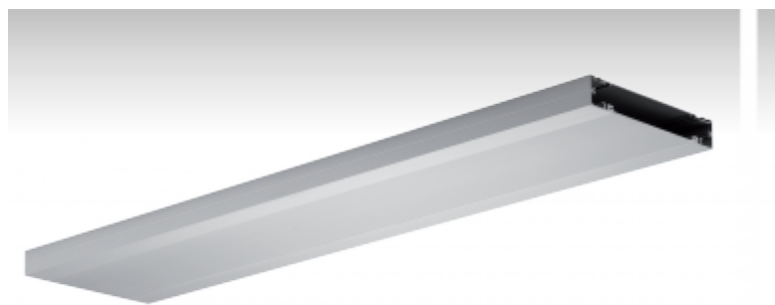

## 10-512N-2049E, Светильник подвесные

## ОПИСАНИЕ СЕМЬИ СВЕТИЛЬНИКОВ

Семья LUMIA образована очень низкими светильниками, которые предназначены для линейных люминесцентных ламп T16, галогенных ламп, компактных газосветных трубок и LED. Светильники с прямым, прямо-отражённым или непрямым излучением можно взаимно комбинировать и дополнять светильниками с точечными источниками, и таким образом полностью произвольно создать комплект с различными осветительными элементами. Благодаря значительному разнообразию эти светильники найдут широкое применение, прежде всего в административных, представительных и общественных помещениях.

## ОПИСАНИЕ ПРОДУКТА

Материал светильника	алюминий
Цвет светильника	анодированное исполнение
Форма светильника	Квадратный светильник
Размер светильника	1620mm x 230mm x 36mm
Тип монтажа	Подвесные
Распределение света	Отражённое освещение
Тип оптики	Светильник без оптической системы
Напряжение	220-240V
Тип подключения	Электронная ПРА. Нерегулируемая.
Электрический класс	I