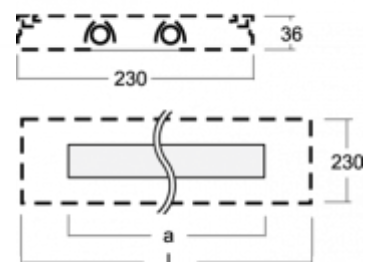

LUMIA

10-511K-2049E, Светильник подвесные

ОПИСАНИЕ СЕМЬИ СВЕТИЛЬНИКОВ

Семья LUMIA образована очень низкими светильниками, которые предназначены для линейных люминесцентных ламп T16, галогенных ламп, компактных газосветных трубок и LED. Светильники с прямым, прямо-отражённым или непрямым излучением можно взаимно комбинировать и дополнять светильниками с точечными источниками, и таким образом полностью произвольно создать комплект с различными осветительными элементами. Благодаря значительному разнообразию эти светильники найдут широкое применение, прежде всего в административных, представительных и общественных помещениях.

ОПИСАНИЕ ПРОДУКТА

Материал светильника	алюминий
Цвет светильника	анодированное исполнение
Форма светильника	Квадратный светильник
Размер светильника	1620mm x 230mm x 36mm
Тип монтажа	Подвесные
Распределение света	Прямоотражённое освещение
Тип оптики	Опаловый рассеиватель
Напряжение	220-240V
Тип подключения	Электронная ПРА. Нерегулируемая.
Электрический класс	I

ТЕХНИЧЕСКОЕ ОПИСАНИЕ

Используемый источник света	T16 2x49W G5
Напряжение	220-240V
Тип оптики	Опаловый рассеиватель
Материал светильника	алюминий

Марки

ПРОЕКТЫ