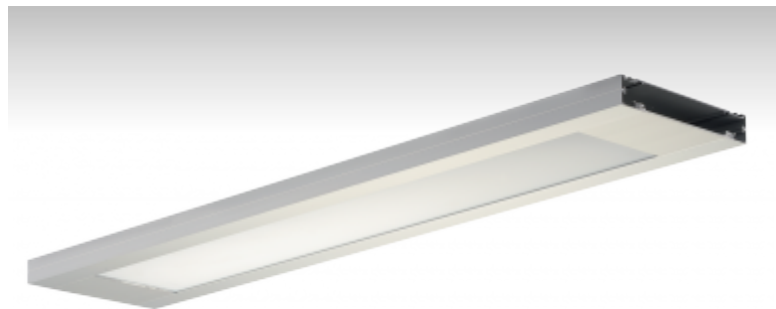

LUMIA

10-511K-2049E, Светильник подвесные

ОПИСАНИЕ СЕМЬИ СВЕТИЛЬНИКОВ

Семья LUMIA образована очень низкими светильниками, которые предназначены для линейных люминесцентных ламп T16, галогенных ламп, компактных газосветных трубок и LED. Светильники с прямым, прямо-отражённым или непрямым излучением можно взаимно комбинировать и дополнять светильниками с точечными источниками, и таким образом полностью произвольно создать комплект с различными осветительными элементами. Благодаря значительному разнообразию эти светильники найдут широкое применение, прежде всего в административных, представительных и общественных помещениях.

ОПИСАНИЕ ПРОДУКТА

Материал светильника	алюминий
Цвет светильника	анодированное исполнение
Форма светильника	Квадратный светильник
Размер светильника	1620mm x 230mm x 36mm
Тип монтажа	Подвесные
Распределение света	Прямоотражённое освещение
Тип оптики	Опаловый рассеиватель
Напряжение	220-240V
Тип подключения	Электронная ПРА. Нерегулируемая.
Электрический класс	I