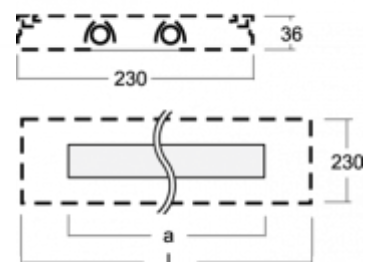

## 10-511K-2039E, Светильник подвесные

## ОПИСАНИЕ ПРОДУКТА

Материал светильника	алюминий
Цвет светильника	анодированное исполнение
Форма светильника	Квадратный светильник
Размер светильника	1020mm x 230mm x 36mm
Тип монтажа	Подвесные
Распределение света	Прямоотражённое освещение
Тип оптики	Опаловый рассеиватель
Напряжение	220-240V
Тип подключения	Электронная ПРА. Нерегулируемая.
Электрический класс	I

## ТЕХНИЧЕСКОЕ ОПИСАНИЕ

Используемый источник света	T16 2x39W G5
Напряжение	220-240V
Тип оптики	Опаловый рассеиватель
Материал светильника	алюминий

Марки

image not found

<http://www.halla.eu/f/i/pdf-znacky-f.png>