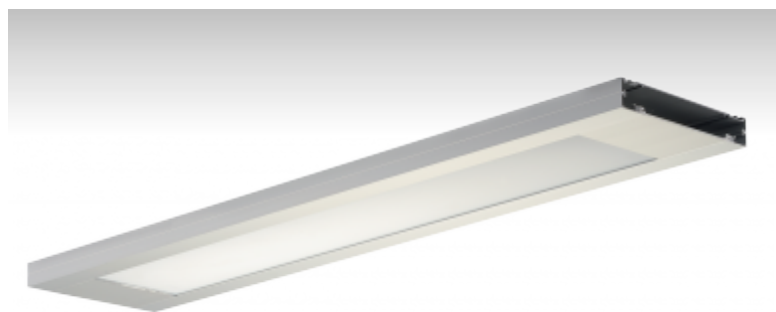

## 10-511K-2039E, Светильник подвесные

## ОПИСАНИЕ СЕМЬИ СВЕТИЛЬНИКОВ

Семья LUMIA образована очень низкими светильниками, которые предназначены для линейных люминесцентных ламп T16, галогенных ламп, компактных газосветных трубок и LED. Светильники с прямым, прямо-отражённым или непрямым излучением можно взаимно комбинировать и дополнять светильниками с точечными источниками, и таким образом полностью произвольно создать комплект с различными осветительными элементами. Благодаря значительному разнообразию эти светильники найдут широкое применение, прежде всего в административных, представительных и общественных помещениях.

## ОПИСАНИЕ ПРОДУКТА

Материал светильника	алюминий
Цвет светильника	анодированное исполнение
Форма светильника	Квадратный светильник
Размер светильника	1020mm x 230mm x 36mm
Тип монтажа	Подвесные
Распределение света	Прямоотражённое освещение
Тип оптики	Опаловый рассеиватель
Напряжение	220-240V
Тип подключения	Электронная ПРА. Нерегулируемая.
Электрический класс	I