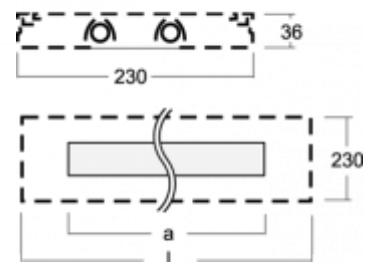

LUMIA

10-510K-2054E, Светильник подвесные

ОПИСАНИЕ СЕМЬИ СВЕТИЛЬНИКОВ

Семья LUMIA образована очень низкими светильниками, которые предназначены для линейных люминесцентных ламп T16, галогенных ламп, компактных газосветных трубок и LED. Светильники с прямым, прямо-отражённым или непрямым излучением можно взаимно комбинировать и дополнять светильниками с точечными источниками, и таким образом полностью произвольно создать комплект с различными осветительными элементами. Благодаря значительному разнообразию эти светильники найдут широкое применение, прежде всего в административных, представительных и общественных помещениях.

ОПИСАНИЕ ПРОДУКТА

Материал светильника	алюминий
Цвет светильника	анодированное исполнение
Форма светильника	Квадратный светильник
Размер светильника	1320mm x 230mm x 36mm
Тип монтажа	Подвесные
Распределение света	Прямое освещение
Тип оптики	Опаловый рассеиватель
Напряжение	220-240V
Тип подключения	Электронная ПРА. Нерегулируемая.
Электрический класс	I

ТЕХНИЧЕСКОЕ ОПИСАНИЕ

Используемый источник света	T16 2x54W G5
Напряжение	220-240V
Тип оптики	Опаловый рассеиватель
Материал светильника	алюминий

Марки

ПРОЕКТЫ