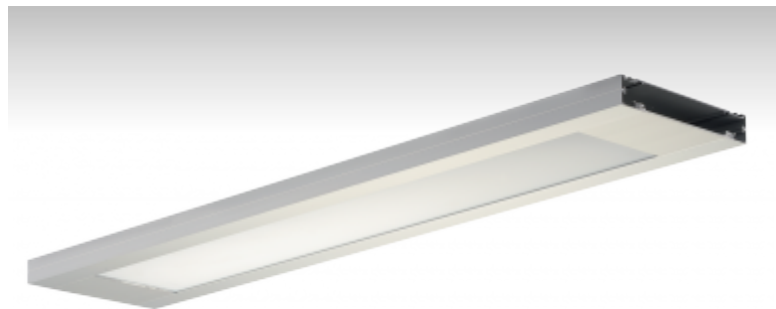

LUMIA

10-510K-2054E, Светильник подвесные

ОПИСАНИЕ СЕМЬИ СВЕТИЛЬНИКОВ

Семья LUMIA образована очень низкими светильниками, которые предназначены для линейных люминесцентных ламп T16, галогенных ламп, компактных газосветных трубок и LED. Светильники с прямым, прямо-отражённым или непрямым излучением можно взаимно комбинировать и дополнять светильниками с точечными источниками, и таким образом полностью произвольно создать комплект с различными осветительными элементами. Благодаря значительному разнообразию эти светильники найдут широкое применение, прежде всего в административных, представительных и общественных помещениях.

ОПИСАНИЕ ПРОДУКТА

Материал светильника	алюминий
Цвет светильника	анодированное исполнение
Форма светильника	Квадратный светильник
Размер светильника	1320mm x 230mm x 36mm
Тип монтажа	Подвесные
Распределение света	Прямое освещение
Тип оптики	Опаловый рассеиватель
Напряжение	220-240V
Тип подключения	Электронная ПРА. Нерегулируемая.
Электрический класс	I

ТЕХНИЧЕСКОЕ ОПИСАНИЕ

Используемый источник света	T16 2x54W G5
Напряжение	220-240V
Тип оптики	Опаловый рассеиватель
Материал светильника	алюминий

Марки

ПРОЕКТЫ