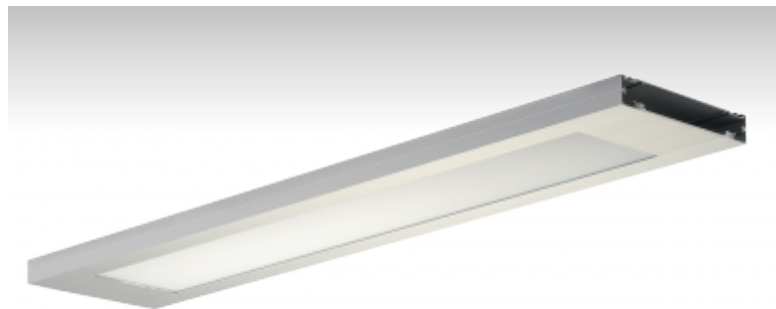

LUMIA

10-510K-2049E, Светильник подвесные

ОПИСАНИЕ СЕМЬИ СВЕТИЛЬНИКОВ

Семья LUMIA образована очень низкими светильниками, которые предназначены для линейных люминесцентных ламп T16, галогенных ламп, компактных газосветных трубок и LED. Светильники с прямым, прямо-отражённым или непрямым излучением можно взаимно комбинировать и дополнять светильниками с точечными источниками, и таким образом полностью произвольно создать комплект с различными осветительными элементами. Благодаря значительному разнообразию эти светильники найдут широкое применение, прежде всего в административных, представительных и общественных помещениях.

ОПИСАНИЕ ПРОДУКТА

Материал светильника	алюминий
Цвет светильника	анодированное исполнение
Форма светильника	Квадратный светильник
Размер светильника	1620mm x 230mm x 36mm
Тип монтажа	Подвесные
Распределение света	Прямое освещение
Тип оптики	Опаловый рассеиватель
Напряжение	220-240V
Тип подключения	Электронная ПРА. Нерегулируемая.
Электрический класс	I