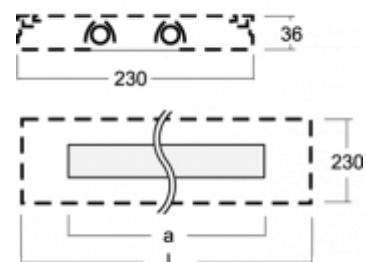

LUMIA

10-510K-2049E, Светильник подвесные

ОПИСАНИЕ СЕМЬИ СВЕТИЛЬНИКОВ

Семья LUMIA образована очень низкими светильниками, которые предназначены для линейных люминесцентных ламп T16, галогенных ламп, компактных газосветных трубок и LED. Светильники с прямым, прямо-отражённым или непрямым излучением можно взаимно комбинировать и дополнять светильниками с точечными источниками, и таким образом полностью произвольно создать комплект с различными осветительными элементами. Благодаря значительному разнообразию эти светильники найдут широкое применение, прежде всего в административных, представительных и общественных помещениях.

ОПИСАНИЕ ПРОДУКТА

Материал светильника	алюминий
Цвет светильника	анодированное исполнение
Форма светильника	Квадратный светильник
Размер светильника	1620mm x 230mm x 36mm
Тип монтажа	Подвесные
Распределение света	Прямое освещение
Тип оптики	Опаловый рассеиватель
Напряжение	220-240V
Тип подключения	Электронная ПРА. Нерегулируемая.
Электрический класс	I

ТЕХНИЧЕСКОЕ ОПИСАНИЕ

Используемый источник света	T16 2x49W G5
Напряжение	220-240V
Тип оптики	Опаловый рассеиватель
Материал светильника	алюминий

Марки

ПРОЕКТЫ